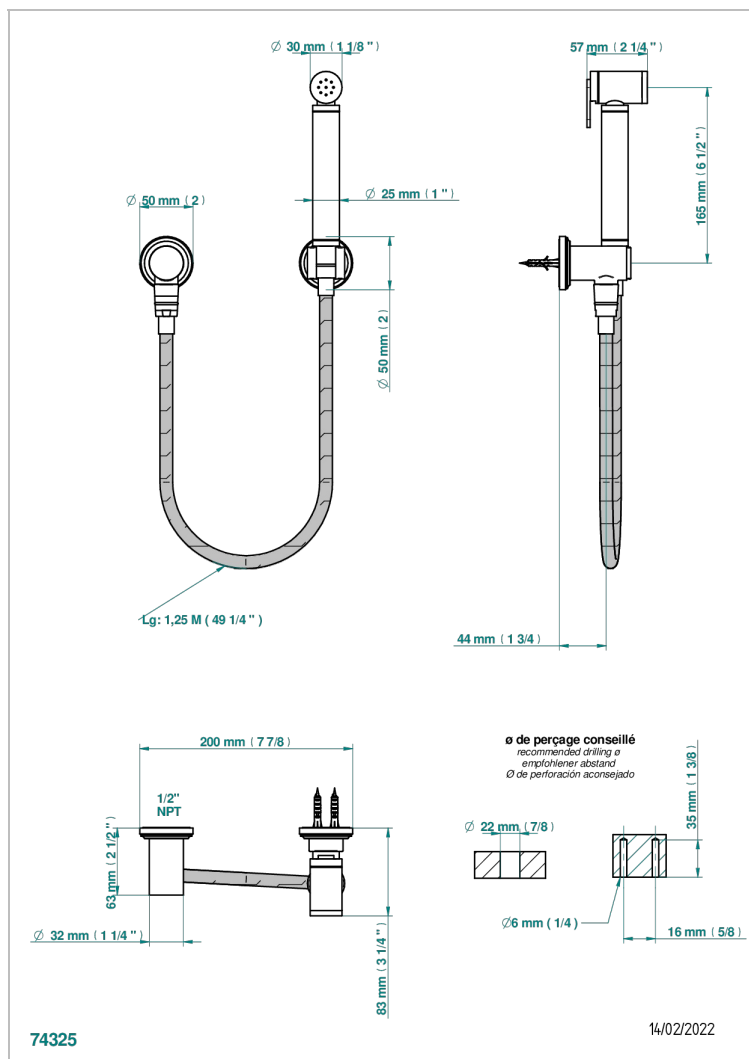

CORVAIR PORTORO

U8H-5840/7US

THG[®]
PARIS

Ensemble hygiénique comprenant : sortie murale coudée, flexible renforcé 1,25 m, douchette à gâchette et crochet, standard américain

74325

14/02/2022

CARACTÉRISTIQUES

- Corvaair Portoro
- Ensemble hygiénique comprenant : sortie murale coudée, flexible renforcé 1,25 m, douchette à gâchette et crochet, standard américain

FINITIONS DISPONIBLES

Bronze clair - D01
Chromé - A02
Chromé mat - C02
Doré brillant - F01
Doré mat - F07
Nickel brillant - B01

Nickel mat - C01
Noir mat céramique - D30
Or pâle - F30
Or pâle mat - F31
Pvd blush - H62
Pvd blush mat - H60

Pvd couleur bronze brown - F33
Pvd couleur bronze brown - mat - F34
Pvd couleur doré - H52
Pvd couleur doré mat - H53
Pvd couleur laiton - H49
Pvd couleur laiton mat - H50