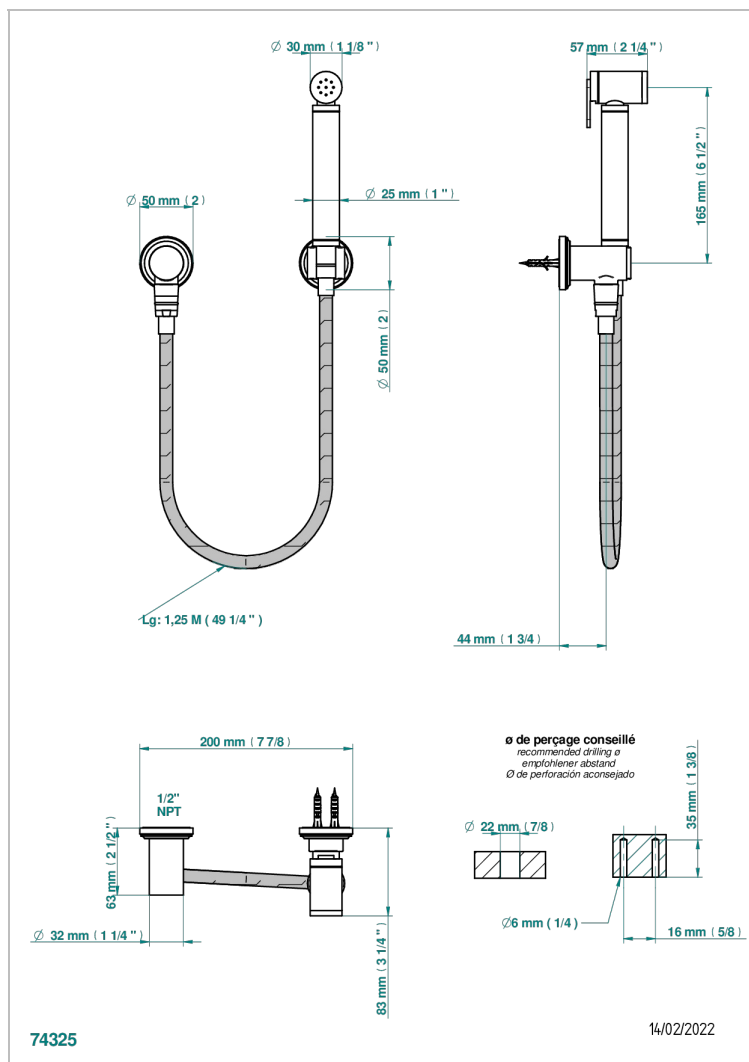

CORVAIR HOWLITE A MANETTES

U8G-5840/7US

Ensemble hygiénique comprenant : sortie murale coudée, flexible renforcé 1,25 m, douchette à gâchette et crochet, standard américain

CARACTÉRISTIQUES

- Corvoir Howlite à manettes
- Ensemble hygiénique comprenant : sortie murale coudée, flexible renforcé 1,25 m, douchette à gâchette et crochet, standard américain

FINITIONS DISPONIBLES

Bronze clair - D01
 Chromé - A02
 Chromé mat - C02
 Doré brillant - F01
 Doré mat - F07
 Nickel brillant - B01

Nickel mat - C01
 Noir mat céramique - D30
 Or pâle - F30
 Or pâle mat - F31
 Pvd blush - H62
 Pvd blush mat - H60