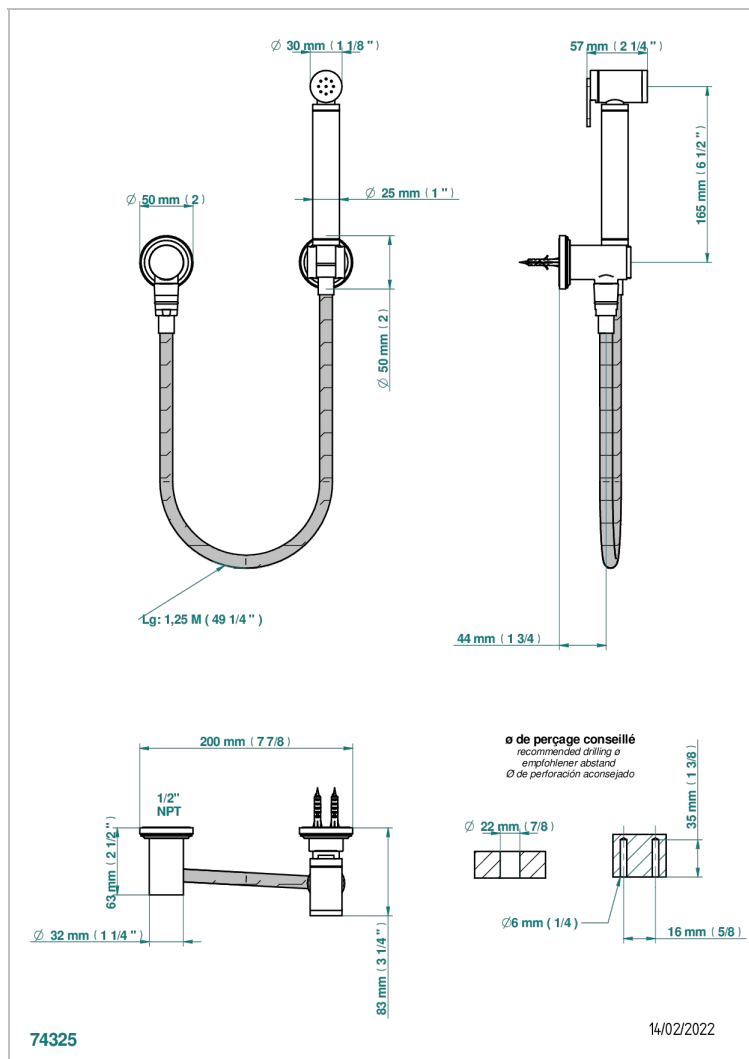

CORVAIR HOWLITE CON MANETAS

U8G-5840/7US

THG[®]
PARIS

Conjunto higiénico con toma de agua, flexo reforzado 1m25, tele-ducha con gatillo y gancho.

CARACTERÍSTICAS

- Corvaire Howlite con manetas
- Conjunto higiénico con toma de agua, flexo reforzado 1m25, tele-ducha con gatillo y gancho.

ACABADOS DISPONIBLES

Bronce claro - D01
Cerámica negra mate - D30
Cromo - A02
Cromo mate - C02
Dorado - F01
Dorado mate - F07

Dorado pálido - F30
Dorado pálido mate (sin barniz) - F31
Níquel - B01
Níquel mate - C01
Pvd blush - H62
Pvd blush mate - H60