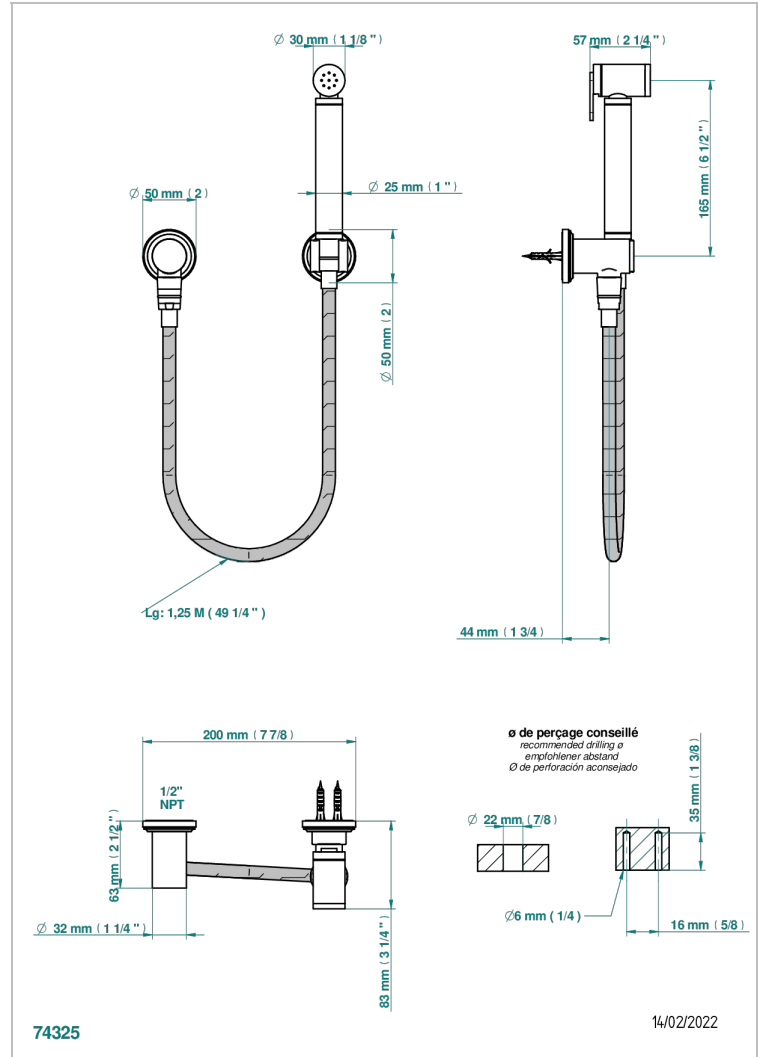

CORVAIR HOWLITE

U8F-5840/7US

THG[®]
PARIS

Ensemble hygiénique comprenant : sortie murale coudée, flexible renforcé 1,25 m, douchette à gâchette et crochet, standard américain

CARACTÉRISTIQUES

- Corvaire Howlite
- Ensemble hygiénique comprenant : sortie murale coudée, flexible renforcé 1,25 m, douchette à gâchette et crochet, standard américain

FINITIONS DISPONIBLES

Bronze clair - D01
Chromé - A02
Chromé mat - C02
Doré brillant - F01
Doré mat - F07
Nickel brillant - B01

Nickel mat - C01
Noir mat céramique - D30
Or pâle - F30
Or pâle mat - F31
Pvd blush - H62
Pvd blush mat - H60

Pvd couleur bronze brown - F33
Pvd couleur bronze brown - mat - F34
Pvd couleur doré - H52
Pvd couleur doré mat - H53
Pvd couleur laiton - H49
Pvd couleur laiton mat - H50

Pvd couleur nickel - H55
Pvd couleur nickel mat - H56
Pvd graphite - H64
Pvd graphite mat - H65
Pvd umber - H66
Pvd umber mat - H67