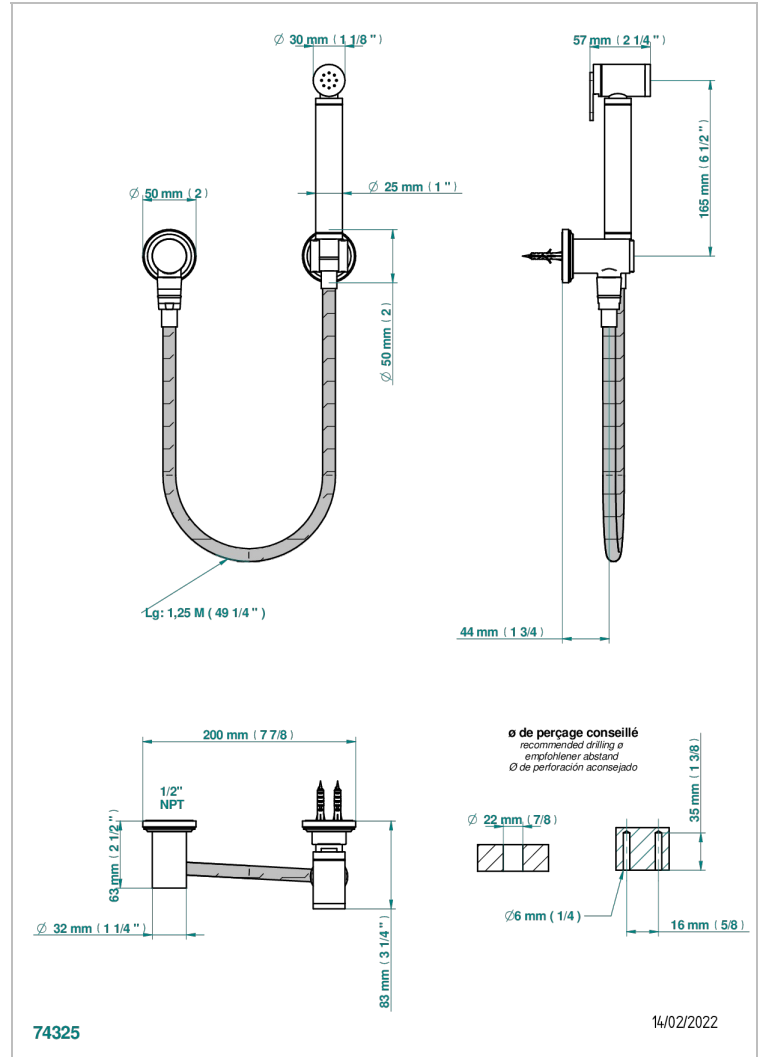

Ensemble hygiénique comprenant : sortie murale coudée, flexible renforcé 1,25 m, douchette à gâchette et crochet, standard américain

CARACTÉRISTIQUES

- Corvaïr
- Ensemble hygiénique comprenant : sortie murale coudée, flexible renforcé 1,25 m, douchette à gâchette et crochet, standard américain

FINITIONS DISPONIBLES

Bronze clair - D01
Chromé - A02
Chromé insert doré - GA1
Chromé mat - C02
Doré brillant - F01
Doré mat - F07

Nickel brillant - B01
Nickel mat - C01
Noir mat céramique - D30
Or pâle - F30
Or pâle mat - F31
Pvd blush - H62