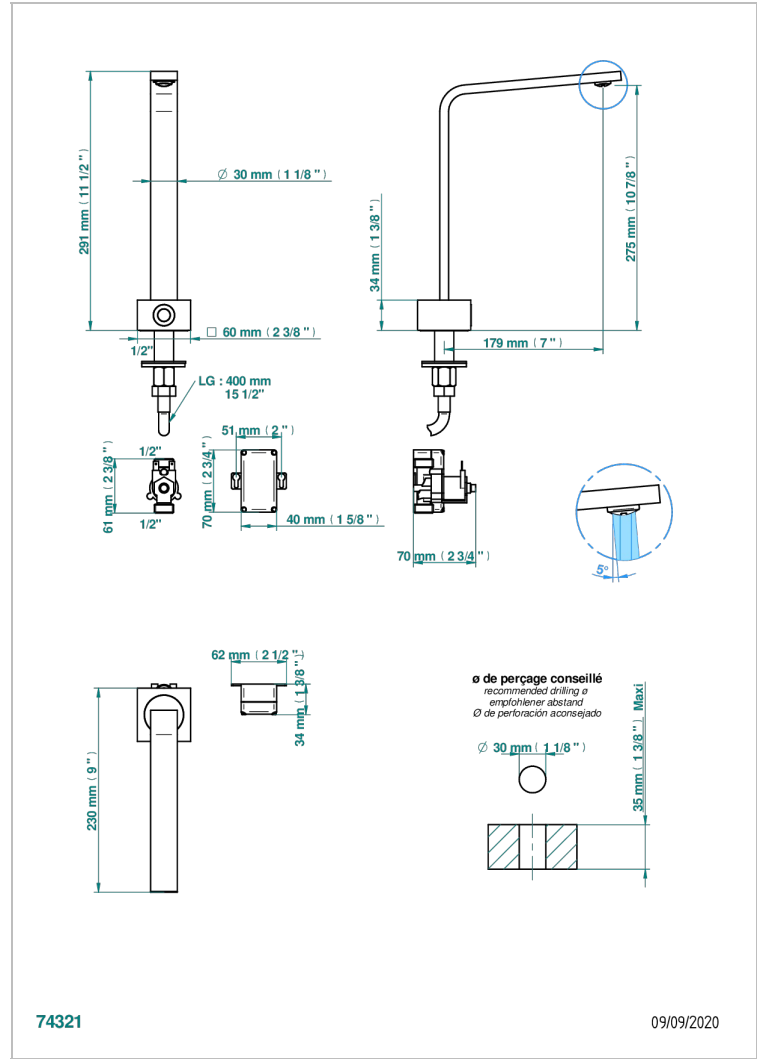

SOHO 2023

G7K-170IRB

Electronic tap for washbasin with infra-red presence detection, without pop-up waste

ХАРАКТЕРИСТИКИ

- ACS : 21ACCLY484

СТАНДАРТЫ

СВЯЗАННЫЕ ТОВАРНЫЕ ПОЗИЦИИ

- Ref. G00-5999 Термостатический смеситель для установки на стену 1/2"
- Ref. G7K-6532 Rim mounted ceramic mixer with progressive cartridge