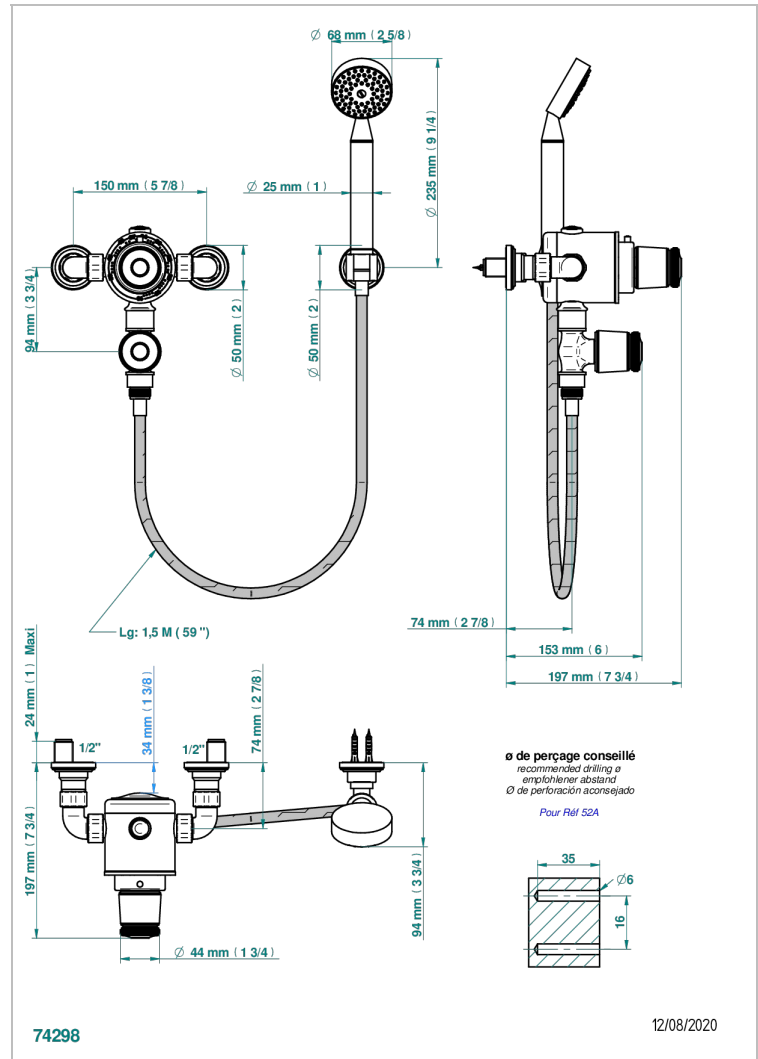

# CORVAIR FIOR DI BOSCO

U8K-2644TR

THG  
PARIS

Monobloc termostato de ducha 1/2" con llave de paso (150 mm) con teleducha, flexo 1 m 50 y soporte mural fijo

## CARACTERÍSTICAS

- Corvoir Fior di Bosco
- Monobloc termostato de ducha 1/2" con llave de paso (150 mm) con teleducha, flexo 1 m 50 y soporte mural fijo

## ACABADOS DISPONIBLES

Bronce claro - D01  
Cerámica negra mate - D30  
Cromo - A02  
Cromo mate - C02  
Dorado - F01  
Dorado mate - F07

Dorado pálido - F30  
Dorado pálido mate (sin barniz) - F31  
Níquel - B01  
Níquel mate - C01  
Pvd blush - H62  
Pvd blush mate - H60