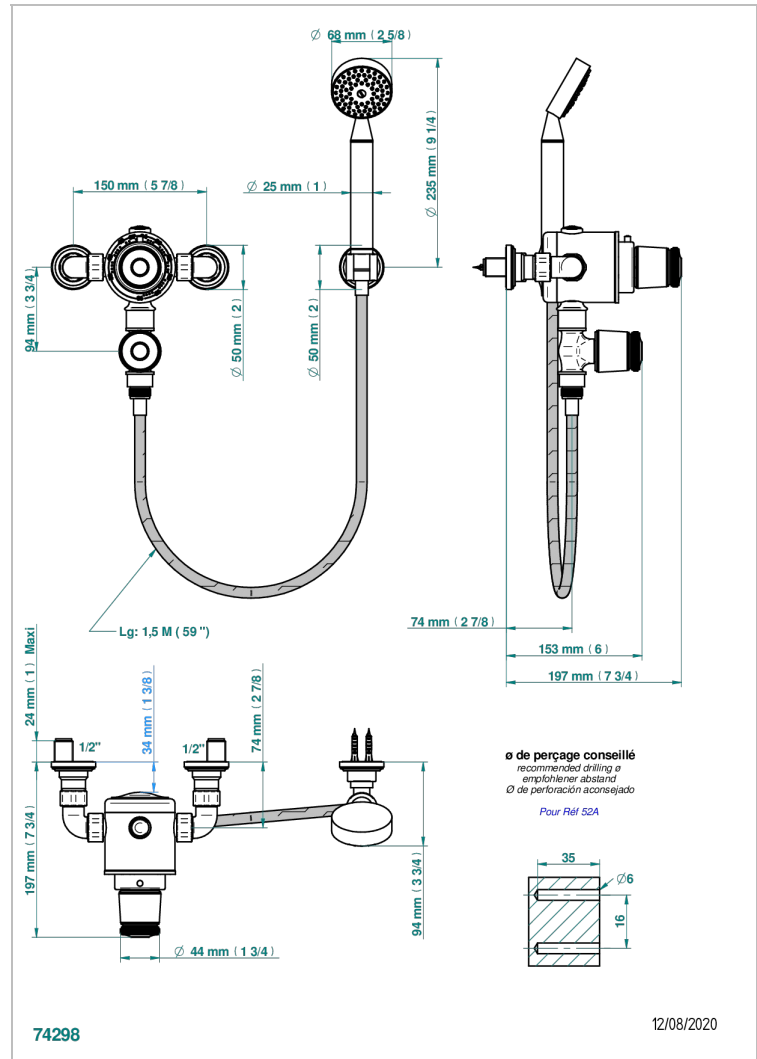

# CORVAIR FIOR DI BOSCO

U8K-2644TR

THG  
PARIS

Aufputz-thermostat 1/2" ohne brausekopf mit s-anschlüssen, absperrventil, festbrausehalter und schlauch 1,50 m, achsabstand 150 mm

## EIGENSCHAFTEN

- Corvair Fior di Bosco
- Aufputz-thermostat 1/2" ohne brausekopf mit s-anschlüssen, absperrventil, festbrausehalter und schlauch 1,50 m, achsabstand 150 mm

## VERFÜGBARE OBERFLÄCHEN

Blassgold - F30  
Blassgold matt unlackiert - F31  
Bronze hell - D01  
Chrom - A02  
Chrom matt - C02  
Gold - F01

Gold matt - F07  
Mattschwarz keramik - D30  
Nickel matt - C01  
Pvd blush - H62  
Pvd blush matt - H60  
Pvd bronze braun - F33