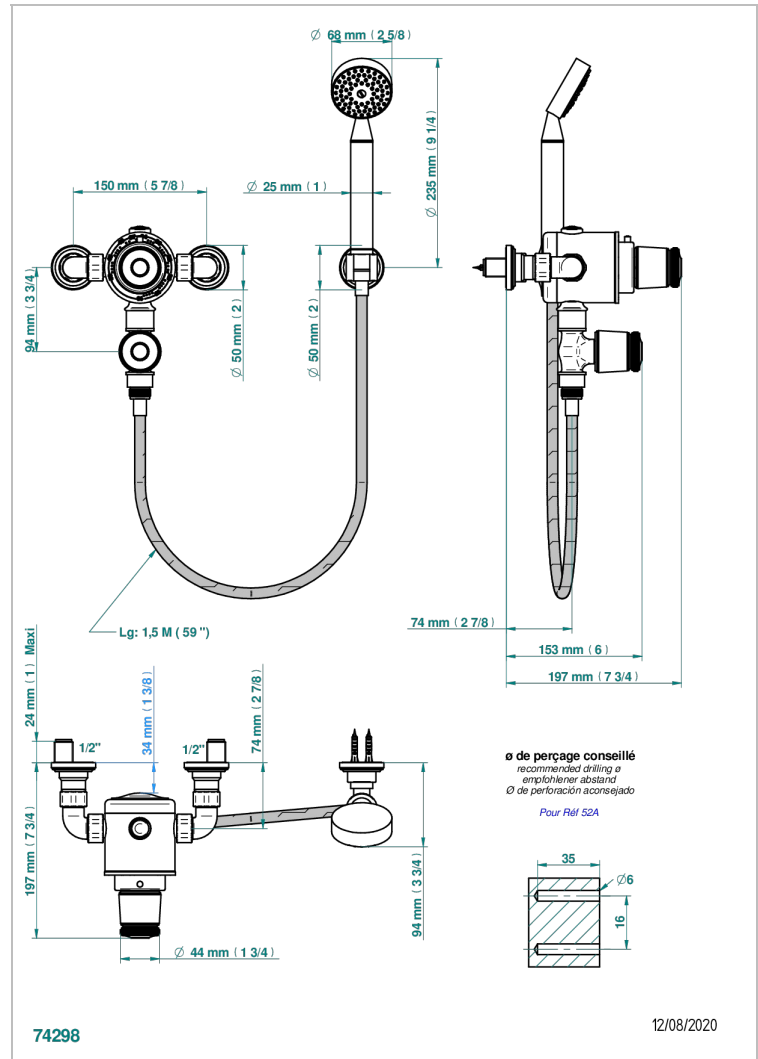

CORVAIR FIOR DI BOSCO

U8K-2644TR

THG
PARIS

Monobloc termostato de ducha 1/2" con llave de paso (150 mm) con teleducha, flexo 1 m 50 y soporte mural fijo

CARACTERÍSTICAS

- Corvoir Fior di Bosco
- Monobloc termostato de ducha 1/2" con llave de paso (150 mm) con teleducha, flexo 1 m 50 y soporte mural fijo

ACABADOS DISPONIBLES

Bronce claro - D01
Cerámica negra mate - D30
Cromo - A02
Cromo mate - C02
Dorado - F01
Dorado mate - F07

Dorado pálido - F30
Dorado pálido mate (sin barniz) - F31
Níquel - B01
Níquel mate - C01
Pvd blush - H62
Pvd blush mate - H60