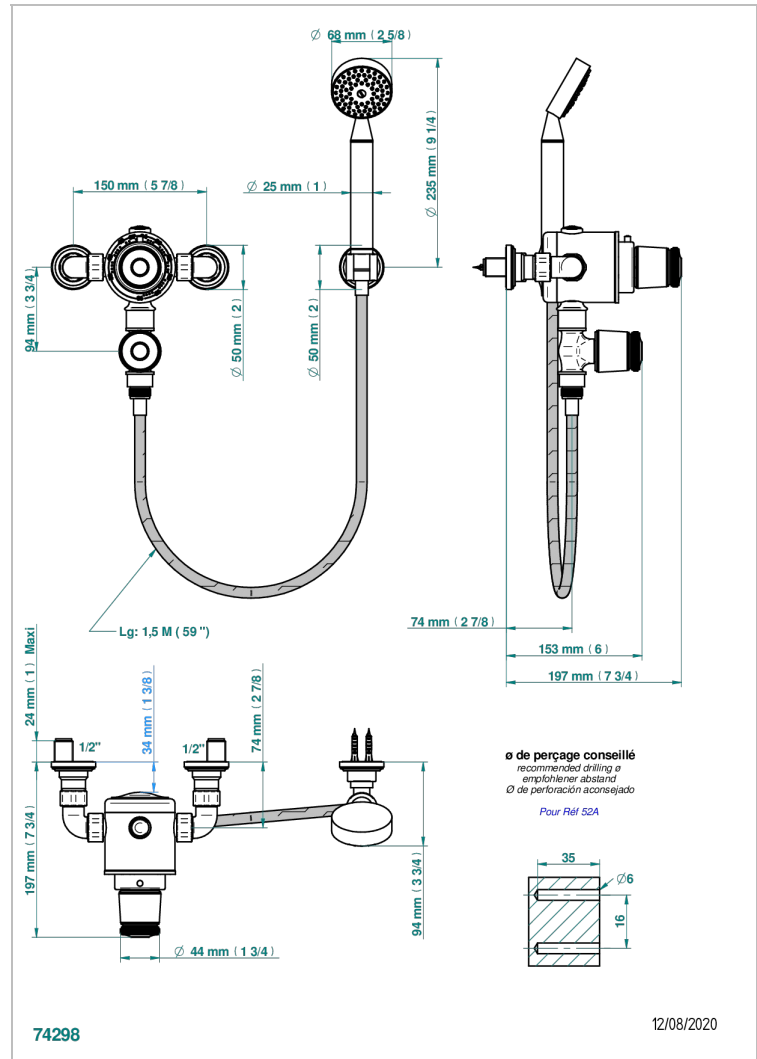

CORVAIR FIOR DI BOSCO

U8K-2644TR

THG
PARIS

Aufputz-thermostat 1/2" ohne brausekopf mit s-anschlüssen, absperrventil, festbrausehalter und schlauch 1,50 m, achsabstand 150 mm

EIGENSCHAFTEN

- Corvair Fior di Bosco
- Aufputz-thermostat 1/2" ohne brausekopf mit s-anschlüssen, absperrventil, festbrausehalter und schlauch 1,50 m, achsabstand 150 mm

VERFÜGBARE OBERFLÄCHEN

Blassgold - F30
Blassgold matt unlackiert - F31
Bronze hell - D01
Chrom - A02
Chrom matt - C02
Gold - F01

Gold matt - F07
Mattschwarz keramik - D30
Nickel matt - C01
Pvd blush - H62
Pvd blush matt - H60
Pvd bronze braun - F33