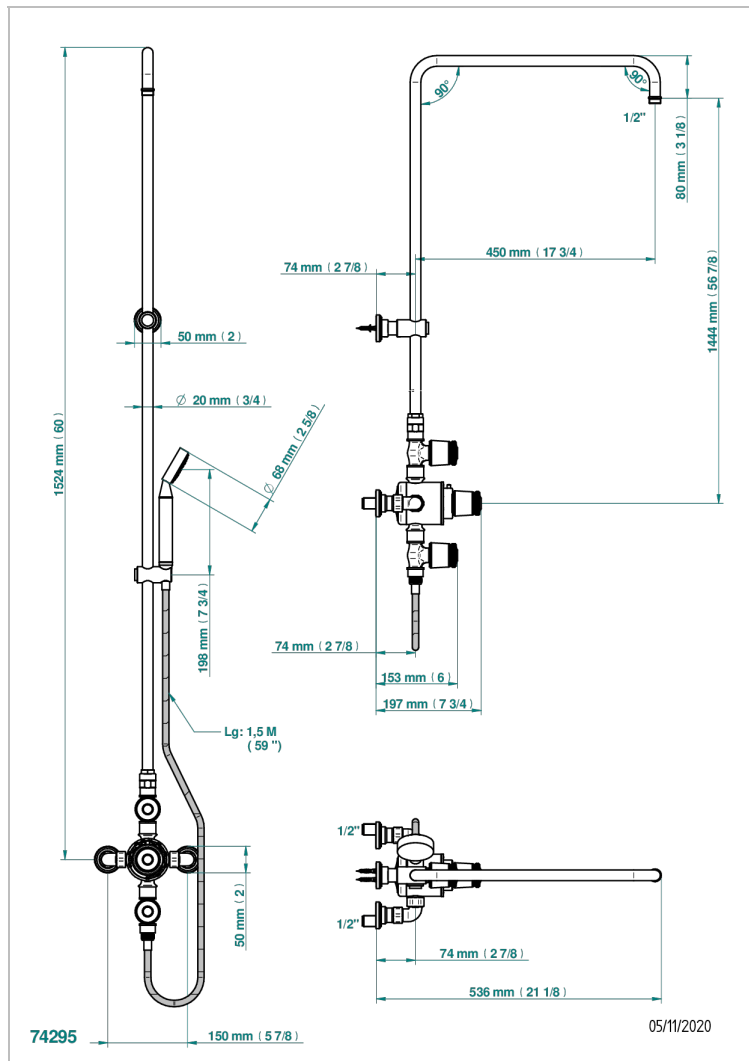

Смеситель термостатический для душа встраиваемый в стену / перекрывающие краны / открытая душевая колонна / душ "телефон", шланг и настенные ручки для лейки - межцентровое расстояние 150 мм. (без верхней лейки)

ХАРАКТЕРИСТИКИ

- Corvaire Fior di Bosco
- Смеситель термостатический для душа встраиваемый в стену / перекрывающие краны / открытая душевая колонна / душ "телефон", шланг и настенные ручки для лейки - межцентровое расстояние 150 мм. (без верхней лейки)

ТЕХНИЧЕСКИЕ ХАРАКТЕРИСТИКИ

- Recommandé : 3 bars (max. 5 bars) - Advised : 43,5 psi (max. 72 psi)
- Douchette : 9,5 l/min à 3 bars (2.52 gpm at 43.5 psi)
- ajouter la pomme - add the showerhead

ДОСТУПНЫЕ ВАРИАНТЫ ПОКРЫТИЙ