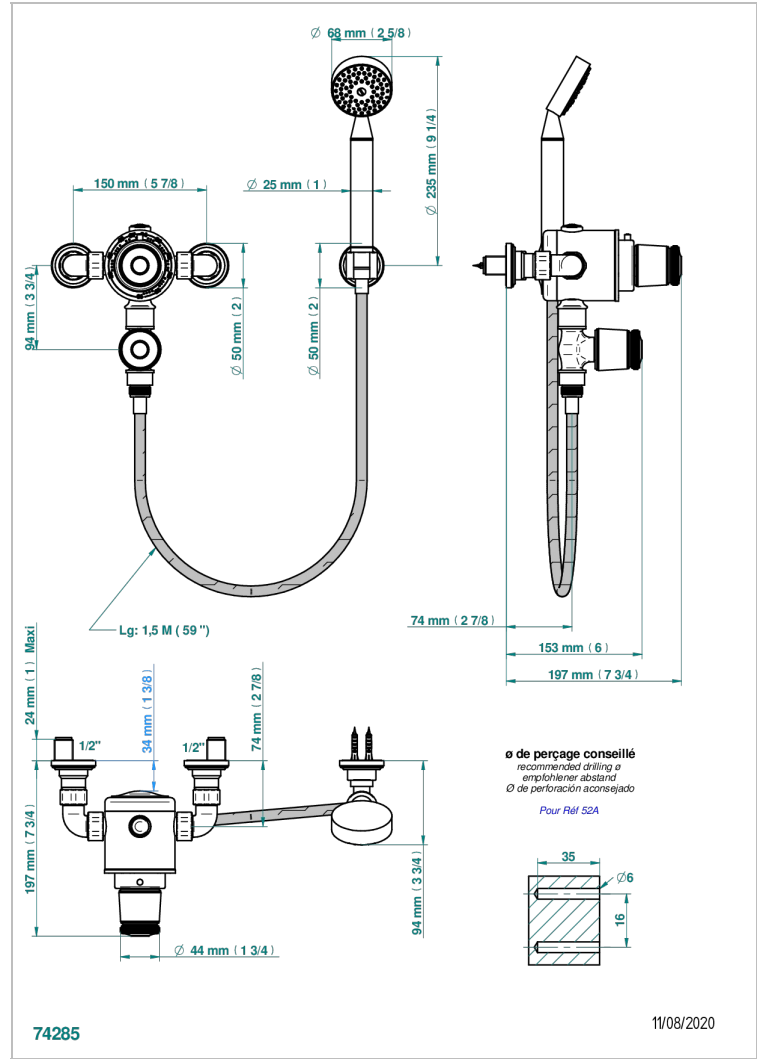

# CORVAIR HOWLITE

U8F-2644TR

THG<sup>®</sup>  
PARIS

Monobloc termostato de ducha 1/2" con llave de paso (150 mm) con teleducha, flexo 1 m 50 y soporte mural fijo

## CARACTERÍSTICAS

- Corvaire Howlite
- Monobloc termostato de ducha 1/2" con llave de paso (150 mm) con teleducha, flexo 1 m 50 y soporte mural fijo

## ESPECIFICACIONES TÉCNICAS

- Recommandé : 3 bars (max. 5 bars) - Advised : 43,5 psi (max. 72 psi)
- 9,5 l/min à 3 bars (2.5 gpm at 43.5 psi)