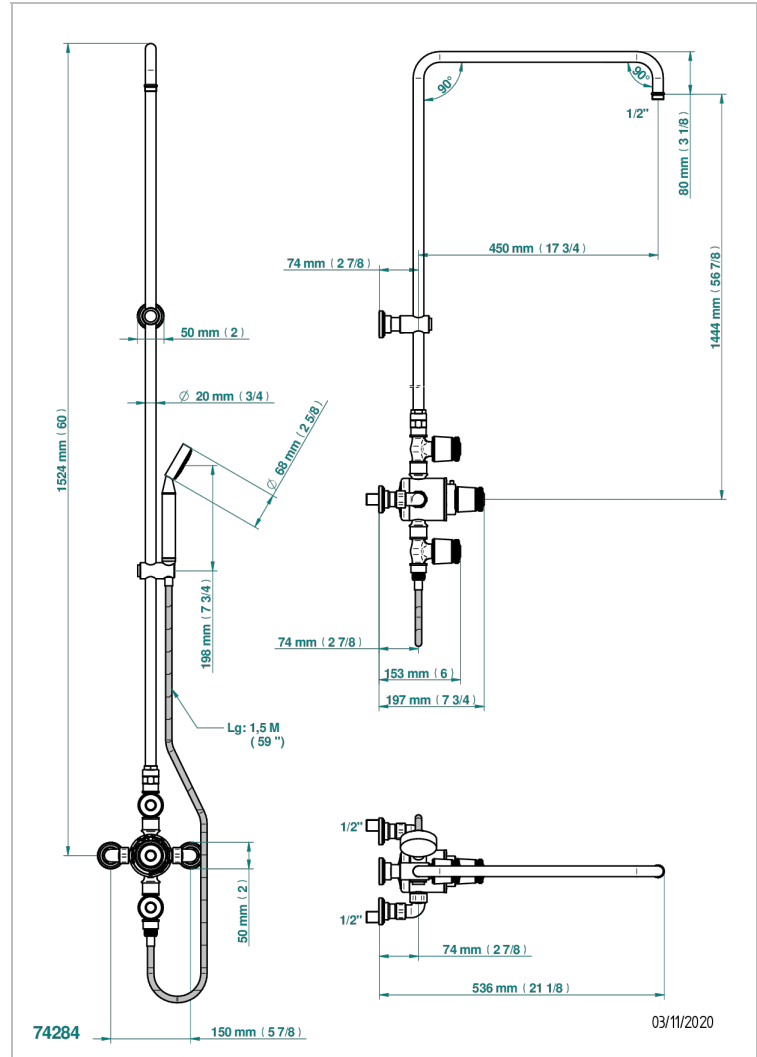

CORVAIR HOWLITE

U8F-64TRCD

THG[®]
PARIS

Mitigeur thermostatique de douche apparent 1/2", avec robinets arrêt, entraxe 150 mm, colonne douche 1m10 + fixation murale, douchette, flexible 1m50 & support téléphone (sans pomme)

CARACTÉRISTIQUES

- Corvaire Howlite
- Mitigeur thermostatique de douche apparent 1/2", avec robinets arrêt, entraxe 150 mm, colonne douche 1m10 + fixation murale, douchette, flexible 1m50 & support téléphone (sans pomme)

SPÉCIFICATIONS TECHNIQUES

- Recommandé : 3 bars (max. 5 bars) - Advised : 43,5 psi (max. 72 psi)
- Douchette : 9,5 l/min à 3 bars (2.52 gpm at 43.5 psi)
- ajouter la pomme - add the showerhead

FINITIONS DISPONIBLES