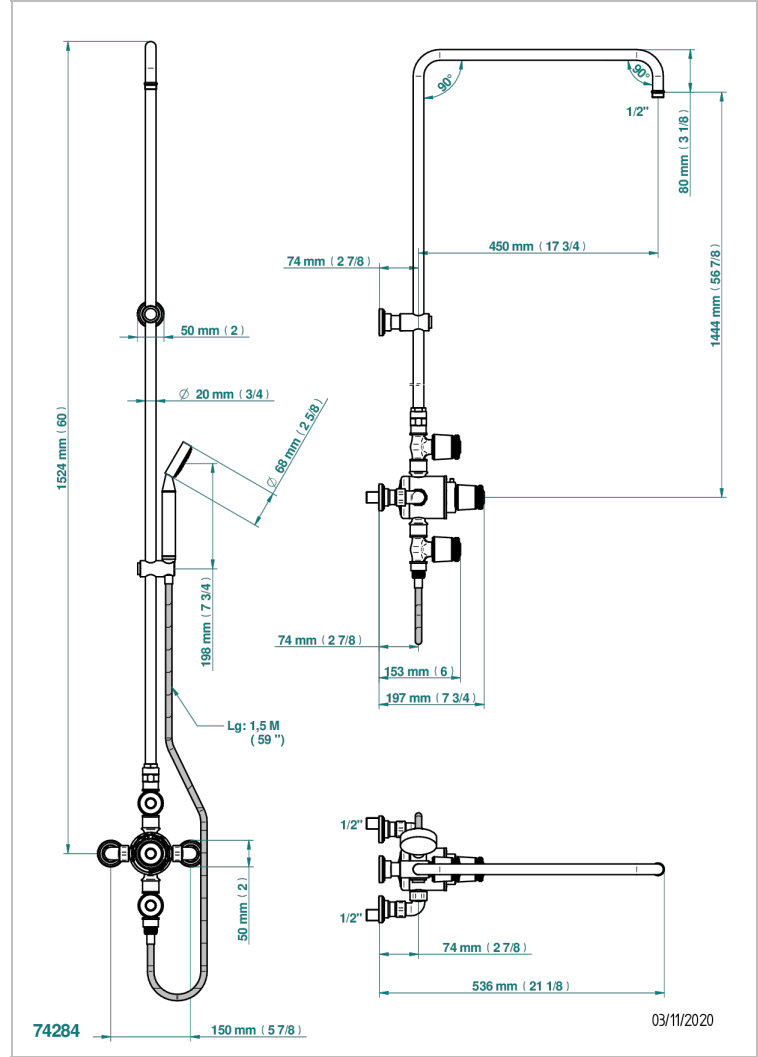

Monobloc de ducha visto 1/2" con 2 llaves de paso (150 mm) con columnade 1m10 y fijaci3n mural (sin regadera) con teleducha, flexo y soporte para teleducha

CARACTERÍSTICAS

- Corvaire Howlite
- Monobloc de ducha visto 1/2" con 2 llaves de paso (150 mm) con columnade 1m10 y fijaci3n mural (sin regadera) con teleducha, flexo y soporte para teleducha

ESPECIFICACIONES TÉCNICAS

- Recommandé : 3 bars (max. 5 bars) - Advised : 43,5 psi (max. 72 psi)
- Douchette : 9,5 l/min à 3 bars (2.52 gpm at 43.5 psi)
- ajouter la pomme - add the showerhead

ACABADOS DISPONIBLES

Bronce claro - D01
Cerámica negra mate - D30
Cromo - A02
Cromo mate - C02
Dorado - F01
Dorado mate - F07

Dorado pálido - F30
Dorado pálido mate (sin barniz) - F31
Níquel - B01
Níquel mate - C01
Pvd blush - H62
Pvd blush mate - H60