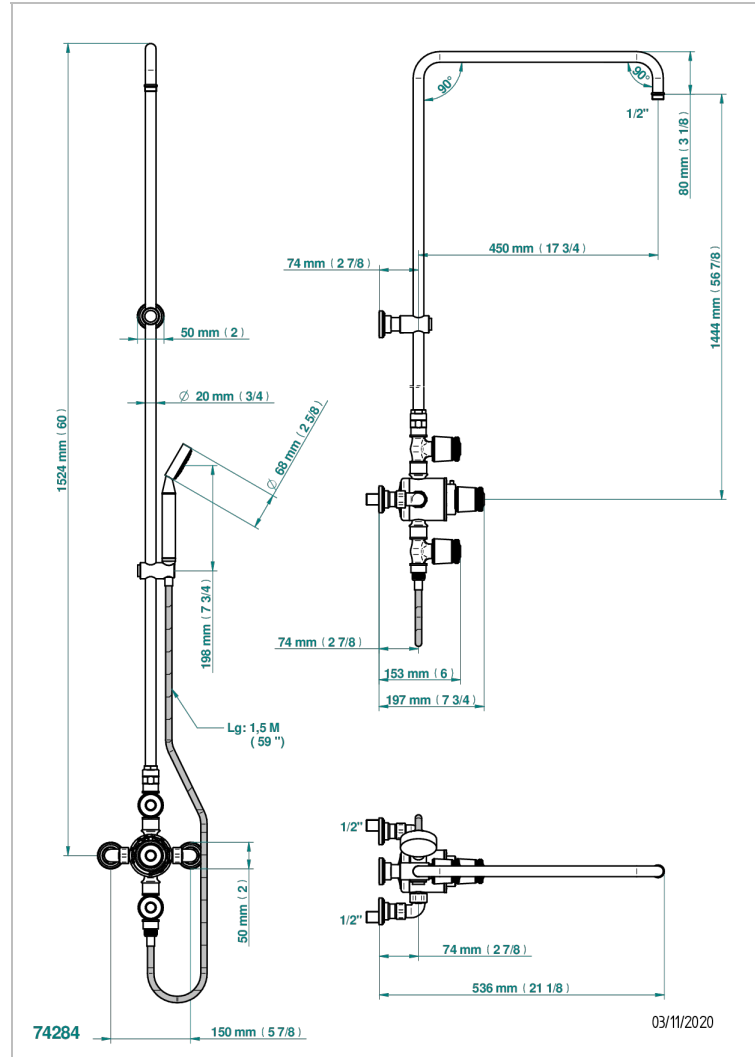

CORVAIR HOWLITE

U8F-64TRCD

THG[®]
PARIS

Смеситель термостатический для душа встраиваемый в стену / перекрывающие краны / открытая душевая колонна / душ "телефон", шланг и настенные ручки для лейки - межцентровое расстояние 150 мм. (без верхней лейки)

ХАРАКТЕРИСТИКИ

- Corvaire Howlite
- Смеситель термостатический для душа встраиваемый в стену / перекрывающие краны / открытая душевая колонна / душ "телефон", шланг и настенные ручки для лейки - межцентровое расстояние 150 мм. (без верхней лейки)

ТЕХНИЧЕСКИЕ ХАРАКТЕРИСТИКИ

- Recommandé : 3 bars (max. 5 bars) - Advised : 43,5 psi (max. 72 psi)
- Douchette : 9,5 l/min à 3 bars (2.52 gpm at 43.5 psi)
- ajouter la pomme - add the showerhead

ДОСТУПНЫЕ ВАРИАНТЫ ПОКРЫТИЙ