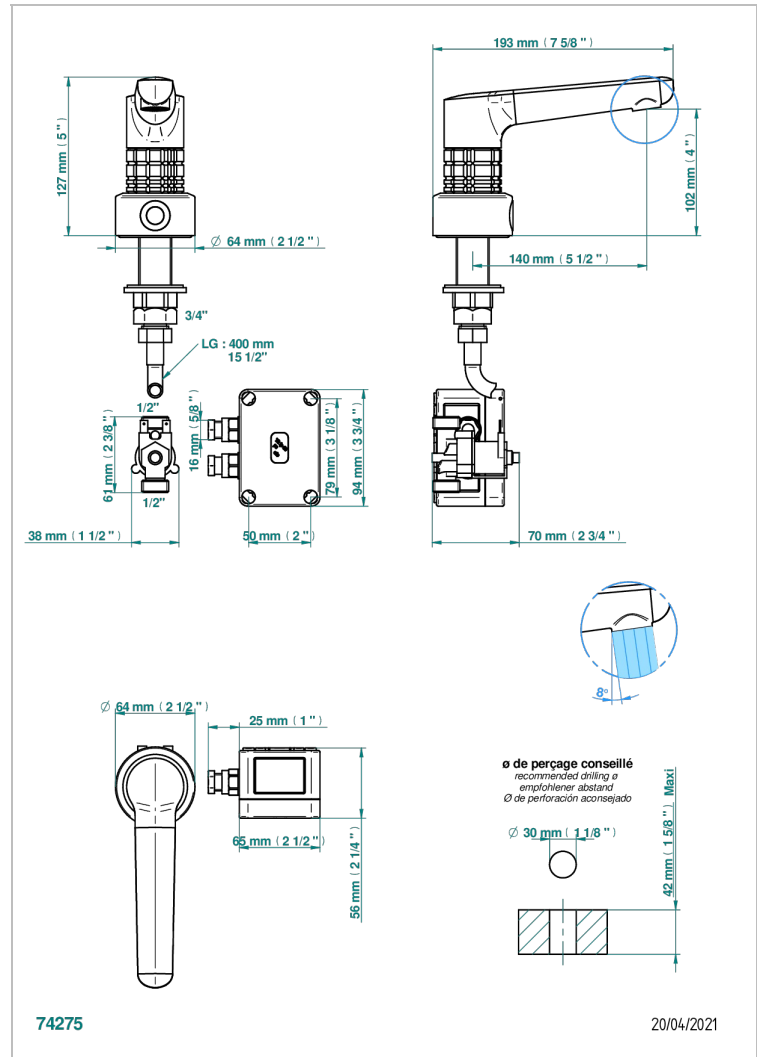

SYSTEM METAL QUADRILLE

G9E-170IRS

Robinet lave-mains électronique à infrarouge, sans vidage - sur secteur

THG[®]
PARIS

CARACTÉRISTIQUES

- ACS : 21ACCLY484

CERTIFICATIONS

PRODUITS ASSOCIÉS

- Ref. G00-5999 Mitigeur thermostatique fixation murale non apparent 1/2"
- Ref. G9E-6532 Mitigeur à cartouche progressive avec croisillon de style

FINITIONS DISPONIBLES

Bronze clair - D01
Chromé - A02
Chromé insert doré - GA1
Chromé mat - C02
Doré brillant - F01
Doré mat - F07