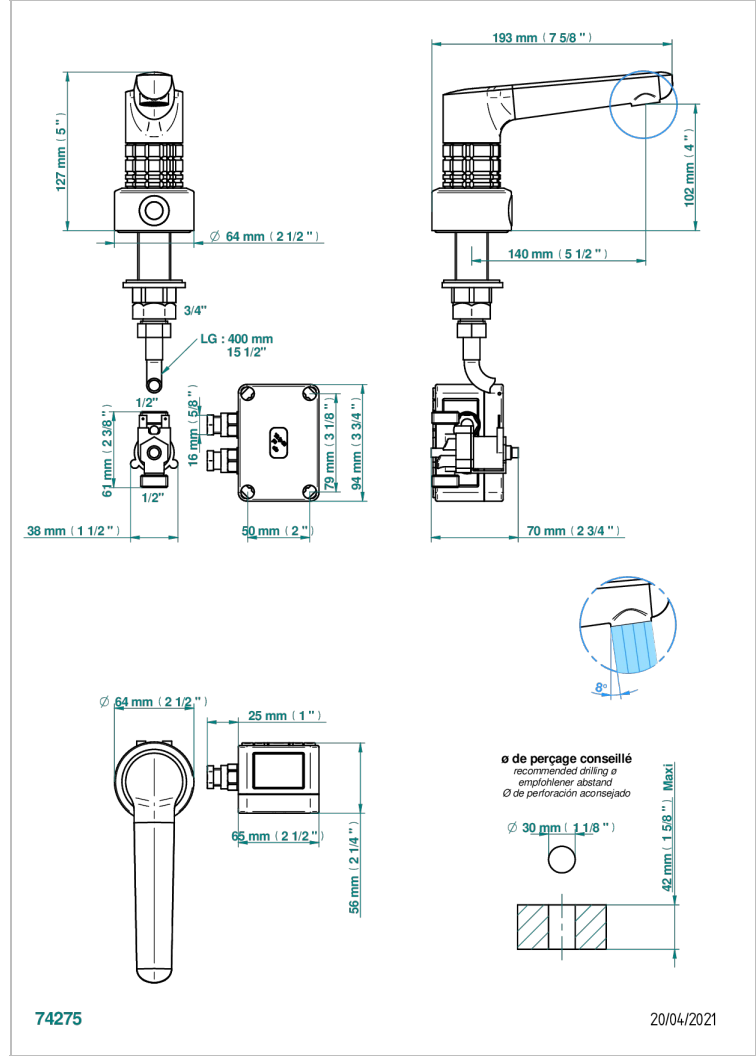

SYSTEM METAL QUADRILLE

G9E-170IRS

THG
PARIS

Electronic tap for washbasin with infra-red presence detection, without pop-up waste - mains-powered

ХАРАКТЕРИСТИКИ

- ACS : 21ACCLY484

СТАНДАРТЫ

СВЯЗАННЫЕ ТОВАРНЫЕ ПОЗИЦИИ

- Ref. G00-5999 Термостатический смеситель для установки на стену 1/2"
- Ref. G9E-6532 Rim mounted ceramic mixer with progressive cartridge

ДОСТУПНЫЕ ВАРИАНТЫ ПОКРЫТИЙ

Black ceram - D30
Blush PVD - H62
Graphite PVD - H64
Matt Umber PVD - H67
Matt blush PVD - H60
Matt graphite PVD - H65