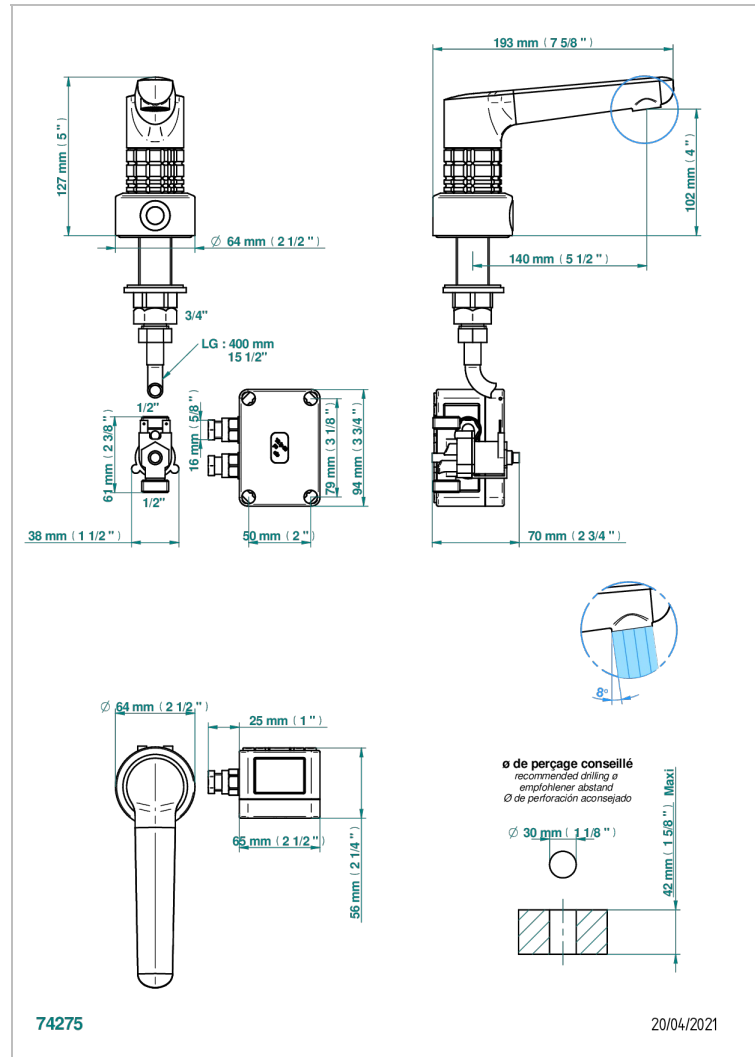

SYSTEM SQUARED METAL

G9E-170IRS

THG[®]
PARIS

Electronic tap for washbasin with infra-red presence detection, without pop-up waste - mains-powered

EIGENSCHAFTEN

- ACS : 21ACCLY484

ZERTIFIZIERUNGEN

ÄHNLICHE PRODUKTE

- Ref. G00-5999 Concealed wall mounted 1/2" Thermostatic mixer
- Ref. G9E-6532 Einhebelmischer zur Standmontage mit Bedienungshgriff passend zur Serie

VERFÜGBARE OBERFLÄCHEN

Altnickel - H28
Blassgold - F30
Blassgold matt unlackiert - F31
Bronze hell - D01
Chrom - A02
Chrom matt - C02