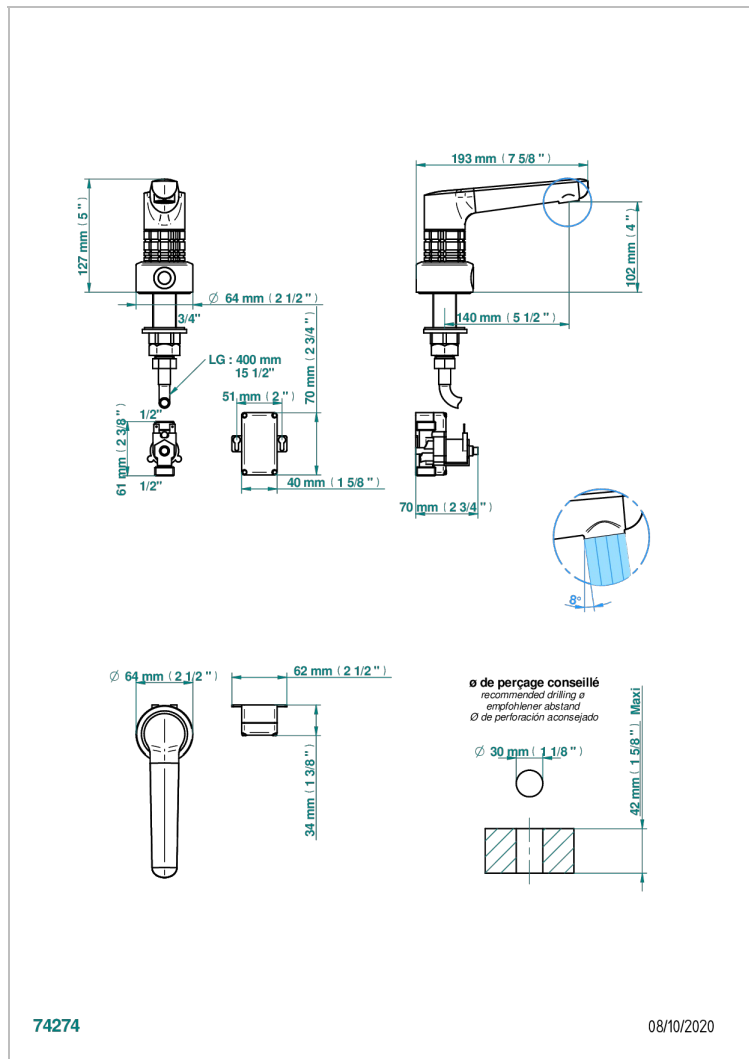

# SYSTEM METAL QUADRILLE

G9E-170IRB

Robinet lave-mains électronique à infrarouge, sans vidage - livré avec pile 6v

THG<sup>®</sup>  
PARIS