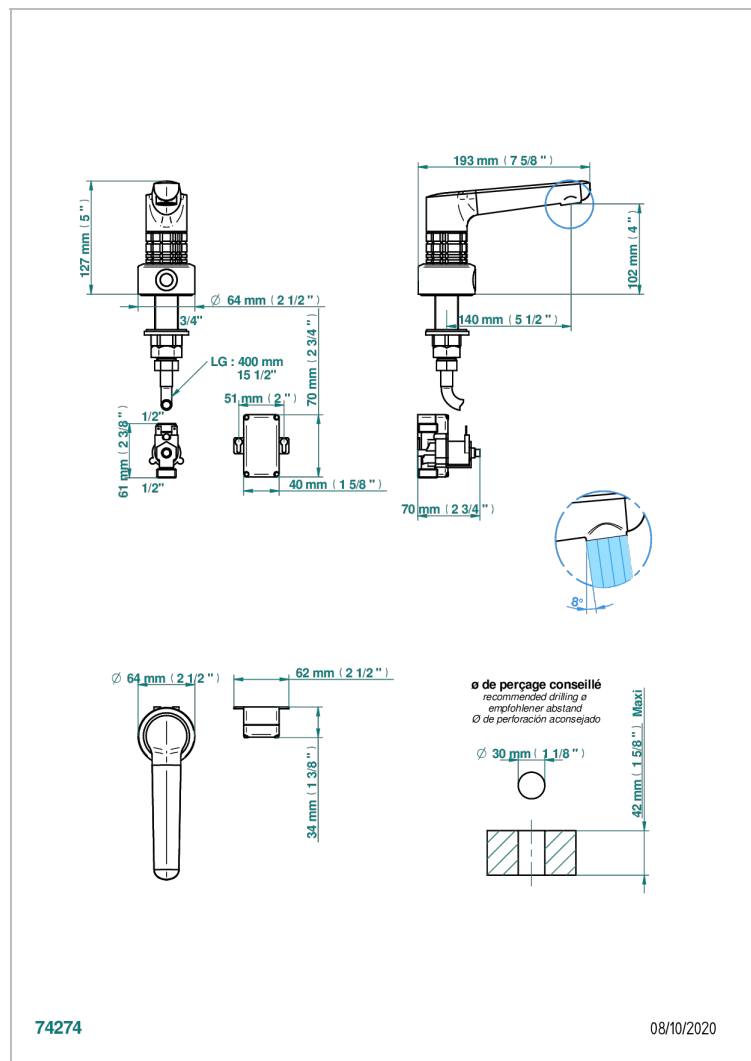

SYSTEM METAL QUADRILLE

G9E-170IRB

Robinet lave-mains électronique à infrarouge, sans vidage - livré avec pile 6v

THG[®]
PARIS

CARACTÉRISTIQUES

- ACS : 21ACCLY484

CERTIFICATIONS

PRODUITS ASSOCIÉS

- Ref. G00-5999 Mitigeur thermostatique fixation murale non apparent 1/2"
- Ref. G9E-6532 Mitigeur à cartouche progressive avec croisillon de style

FINITIONS DISPONIBLES

Bronze clair - D01
Chromé - A02
Chromé insert doré - GA1
Chromé mat - C02
Doré brillant - F01
Doré mat - F07