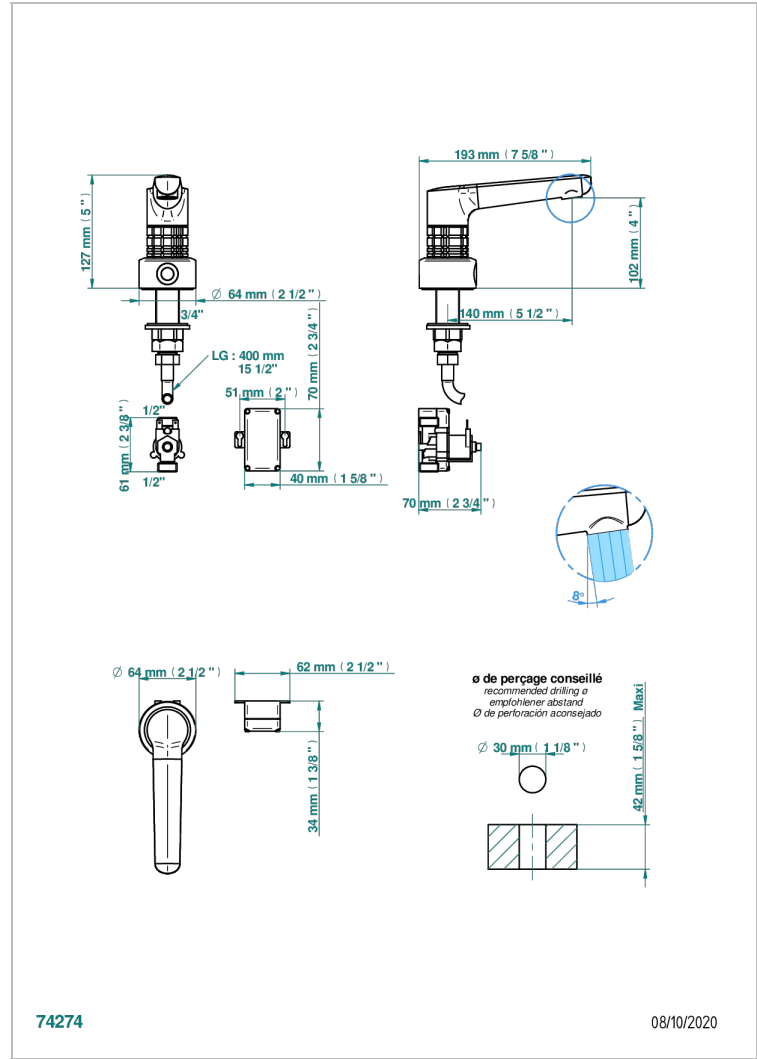

SYSTEM SQUARED METAL

G9E-170IRB

Electronic tap for washbasin with infra-red presence detection, without pop-up waste

THG[®]
PARIS

CARACTERÍSTICAS

- ACS : 21ACCLY484

ESTÁNDAR

PRODUCTOS RELACIONADOS

- Ref. G00-5999 Concealed wall mounted 1/2" Thermostatic mixer
- Ref. G9E-6532 Monomando con cartucho progresivo

ACABADOS DISPONIBLES

Bronce claro - D01
Cerámica negra mate - D30
Cobre viejo mate - H07
Cromo - A02
Cromo mate - C02
Dorado - F01