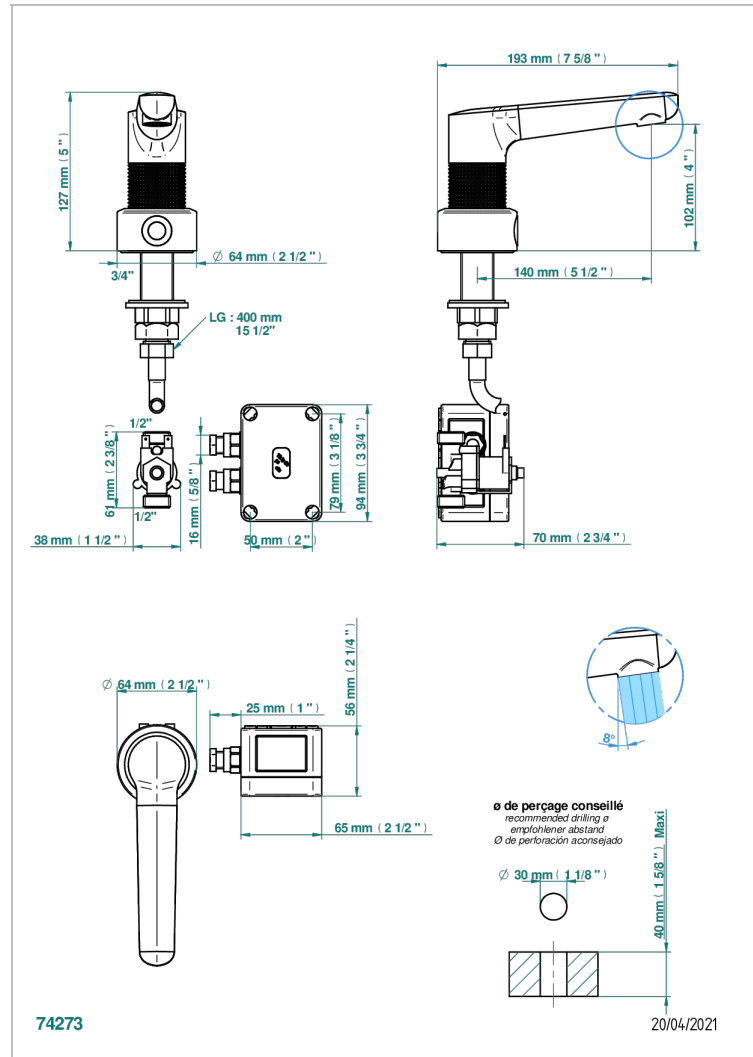

# SYSTEM METAL DIAMANT

G9C-170IRS

Robinet lave-mains électronique à infrarouge, sans vidage - sur secteur

THG<sup>®</sup>  
PARIS

## CARACTÉRISTIQUES

- ACS : 21ACCLY484