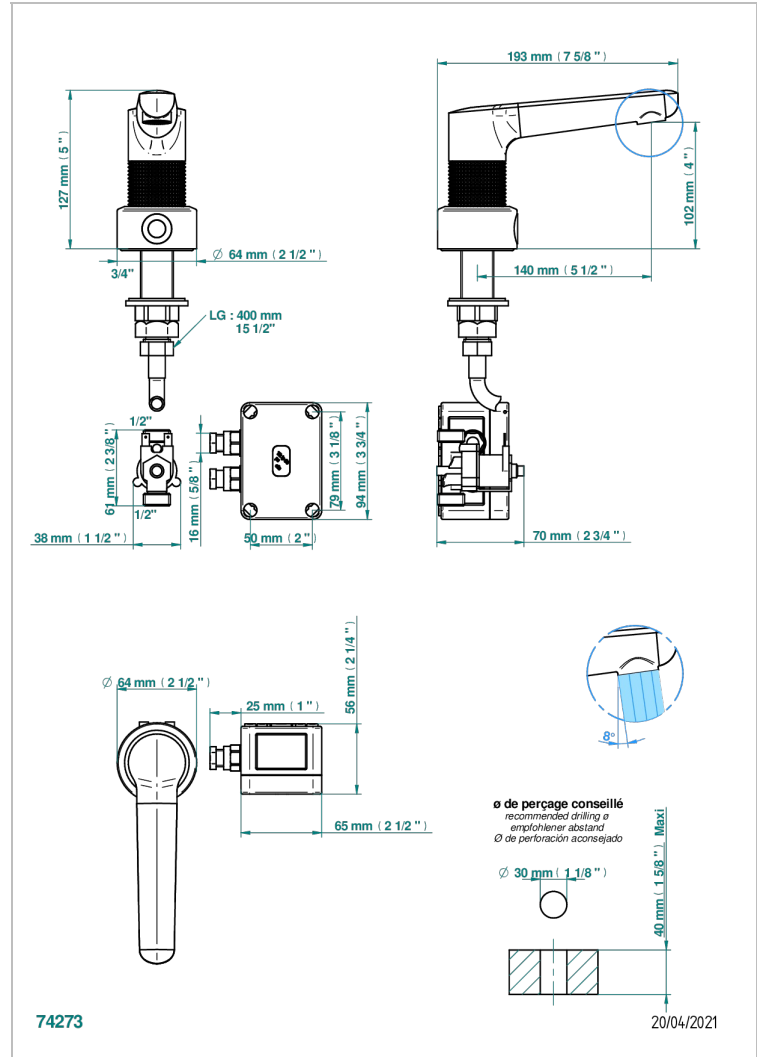

SYSTEM METAL DIAMANT

G9C-170IRS

THG[®]
PARIS

Electronic tap for washbasin with infra-red presence detection, without pop-up waste - mains-powered

ХАРАКТЕРИСТИКИ

- ACS : 21ACCLY484

СТАНДАРТЫ

СВЯЗАННЫЕ ТОВАРНЫЕ ПОЗИЦИИ

- Ref. G00-5999 Термостатический смеситель для установки на стену 1/2"
- Ref. G9C-6532 Rim mounted ceramic mixer with progressive cartridge

ДОСТУПНЫЕ ВАРИАНТЫ ПОКРЫТИЙ

Black ceram - D30
Blush PVD - H62
Graphite PVD - H64
Matt Umber PVD - H67
Matt blush PVD - H60
Matt graphite PVD - H65