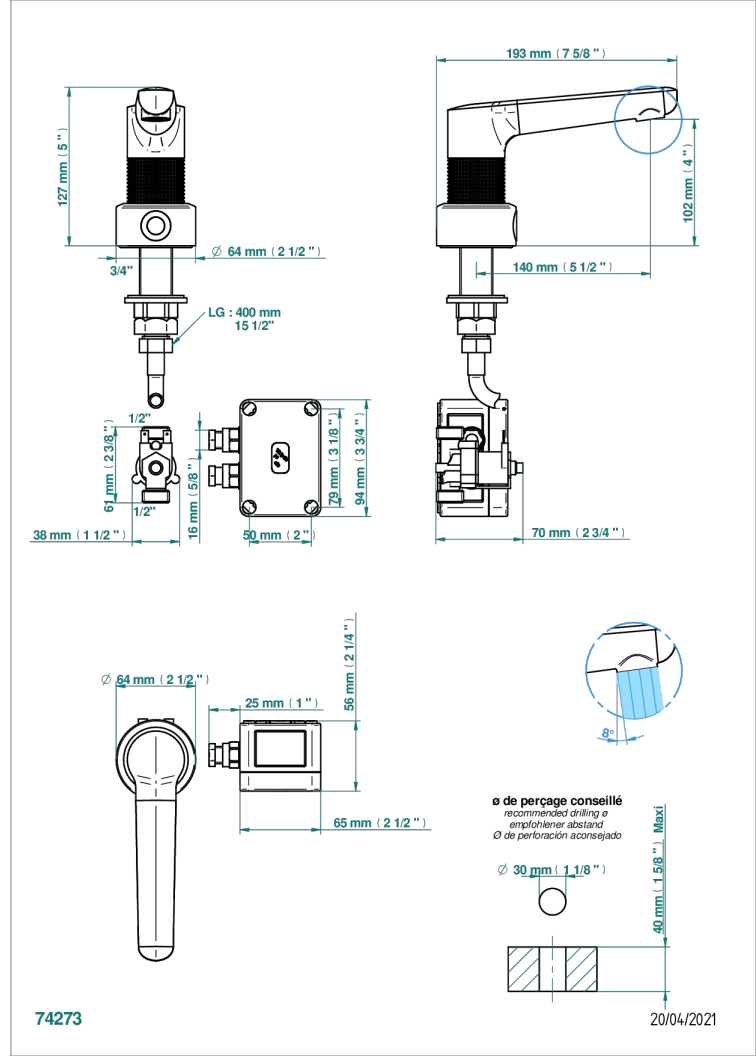

SYSTEM METAL DIAMANT

G9C-170IRS

Robinet lave-mains électronique à infrarouge, sans vidage - sur secteur

THG[®]
PARIS

CARACTÉRISTIQUES

- ACS : 21ACCLY484

CERTIFICATIONS

PRODUITS ASSOCIÉS

- Ref. G00-5999 Mitigeur thermostatique fixation murale non apparent 1/2"
- Ref. G9C-6532 Mitigeur à cartouche progressive avec croisillon de style

FINITIONS DISPONIBLES

Bronze clair - D01
Chromé - A02
Chromé insert doré - GA1
Chromé mat - C02
Doré brillant - F01
Doré mat - F07