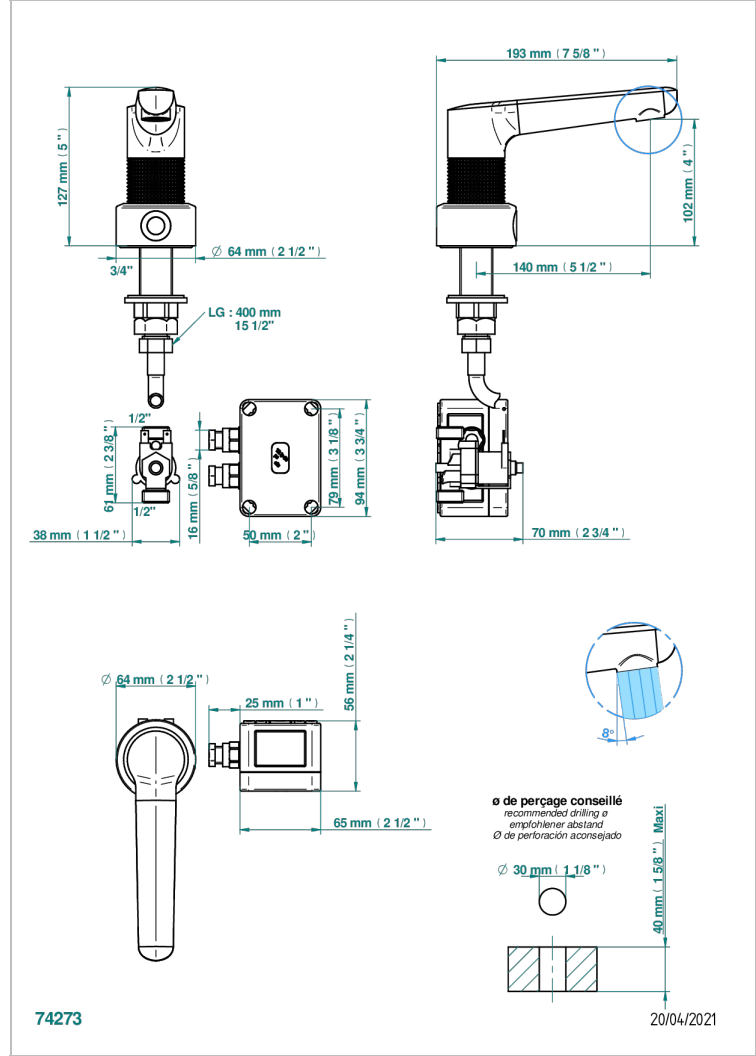

SYSTEM DIAMOND METAL

G9C-170IRS

THG
PARIS

Electronic tap for washbasin with infra-red presence detection, without pop-up waste - mains-powered

特色

- ACS : 21ACCLY484

标准

相关的SKU

- Ref. G00-5999 淋浴池排水口，直径90毫米，可转向水平出水口（提供A02、B01、F01、F30型号，其他颜色请垂询我们）
- Ref. G9C-6532 Rim mounted ceramic mixer with progressive cartridge

可选饰面

Black ceram - D30	PVD哑光棕铜 - F34	PVD金色 - H52	哑光金 - F07	抛光镍 - B01
Blush PVD - H62	PVD哑光金 - H53	PVD镍 - H55	哑光铬 - C02	浅金 - F30
Graphite PVD - H64	PVD哑光铜 - H50	Polished chrome with gold inlay - GA1	哑光镍 - C01	漆面铜 - D01
Matt Umber PVD - H67	PVD哑光镍 - H56	Umber PVD - H66	复古镍 - H28	
Matt blush PVD - H60	PVD抛光铜 - H49	哑光复古铜 - H07	抛光金 (24K金) - F01	
Matt graphite PVD - H65	PVD棕铜 - F33	哑光浅金 - F31	抛光铬 - A02	