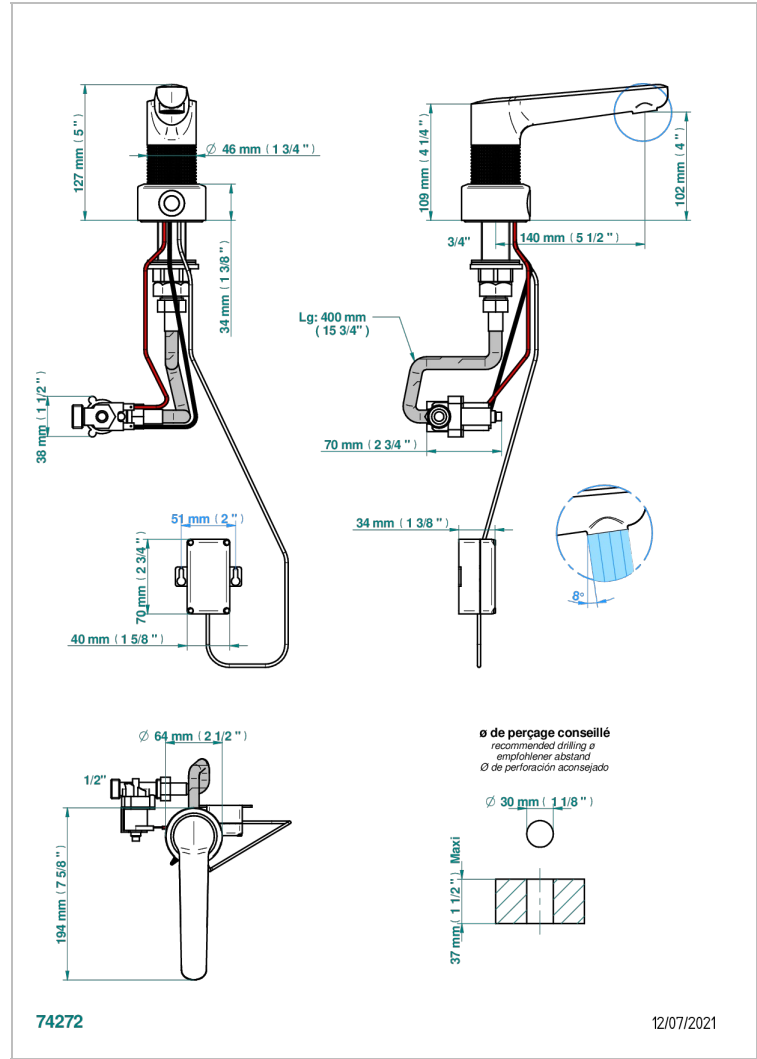

SYSTEM METAL DIAMANT

G9C-170IRB

Robinet lave-mains électronique à infrarouge, sans vidage - livré avec pile 6v

THG
PARIS

74272

12/07/2021

CARACTÉRISTIQUES

- ACS : 21ACCLY484

CERTIFICATIONS

PRODUITS ASSOCIÉS

- Ref. G00-5999 Mitigeur thermostatique fixation murale non apparent 1/2"
- Ref. G9C-6532 Mitigeur à cartouche progressive avec croisillon de style

FINITIONS DISPONIBLES

Bronze clair - D01
Chromé - A02
Chromé insert doré - GA1
Chromé mat - C02
Doré brillant - F01
Doré mat - F07