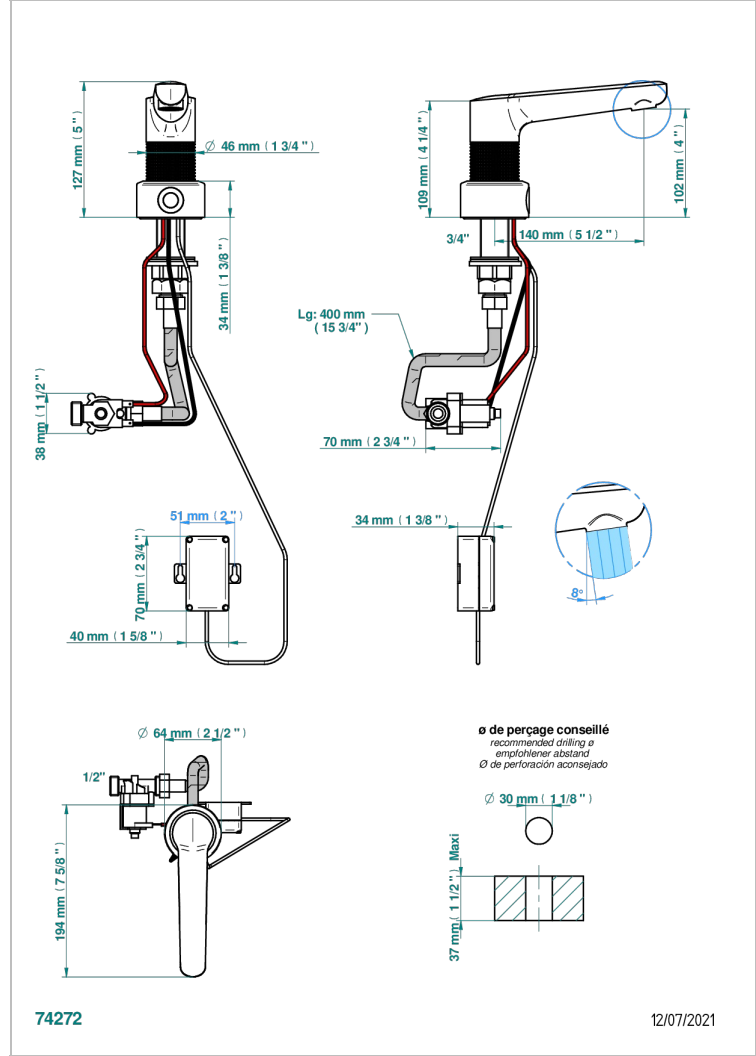

SYSTEM DIAMOND METAL

G9C-170IRB

Electronic tap for washbasin with infra-red presence detection, without pop-up waste

THG
PARIS

CARACTERÍSTICAS

- ACS : 21ACCLY484

ESTÁNDAR

PRODUCTOS RELACIONADOS

- Ref. G00-5999 Concealed wall mounted 1/2" Thermostatic mixer
- Ref. G9C-6532 Monomando con cartucho progresivo

ACABADOS DISPONIBLES

Bronce claro - D01
Cerámica negra mate - D30
Cobre viejo mate - H07
Cromo - A02
Cromo mate - C02
Dorado - F01