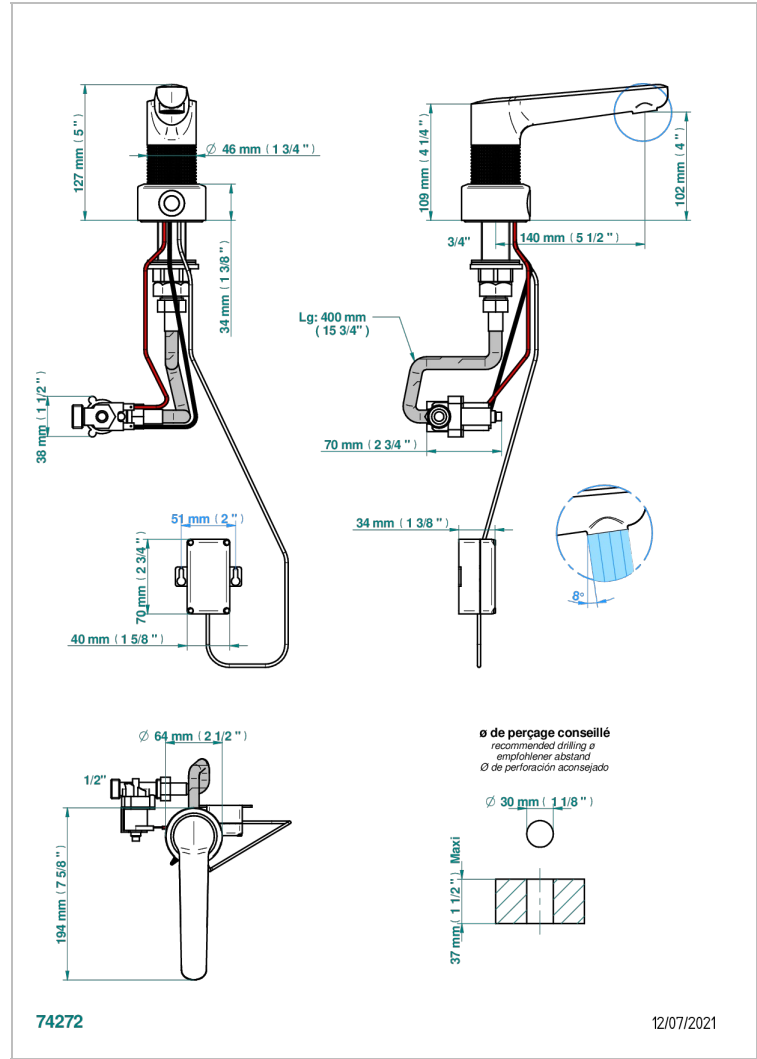

SYSTEM METAL DIAMANT

G9C-170IRB

Robinet lave-mains électronique à infrarouge, sans vidage - livré avec pile 6v

THG
PARIS

CARACTÉRISTIQUES

- ACS : 21ACCLY484

CERTIFICATIONS

PRODUITS ASSOCIÉS

- Ref. G00-5999 Mitigeur thermostatique fixation murale non apparent 1/2"
- Ref. G9C-6532 Mitigeur à cartouche progressive avec croisillon de style

FINITIONS DISPONIBLES

Bronze clair - D01
Chromé - A02
Chromé insert doré - GA1
Chromé mat - C02
Doré brillant - F01
Doré mat - F07