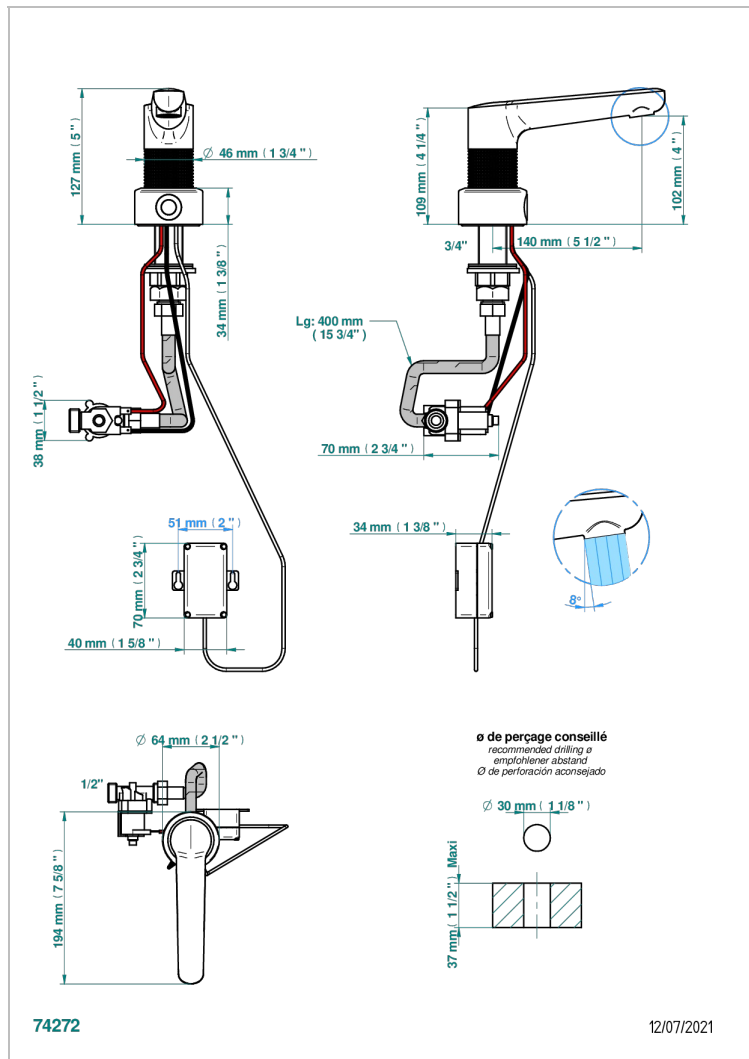

SYSTEM DIAMOND METAL

G9C-170IRB

Electronic tap for washbasin with infra-red presence detection, without pop-up waste

THG
PARIS

CARACTERÍSTICAS

- ACS : 21ACCLY484

ESTÁNDAR

PRODUCTOS RELACIONADOS

- Ref. G00-5999 Concealed wall mounted 1/2" Thermostatic mixer
- Ref. G9C-6532 Monomando con cartucho progresivo

ACABADOS DISPONIBLES

Bronce claro - D01
Cerámica negra mate - D30
Cobre viejo mate - H07
Cromo - A02
Cromo mate - C02
Dorado - F01