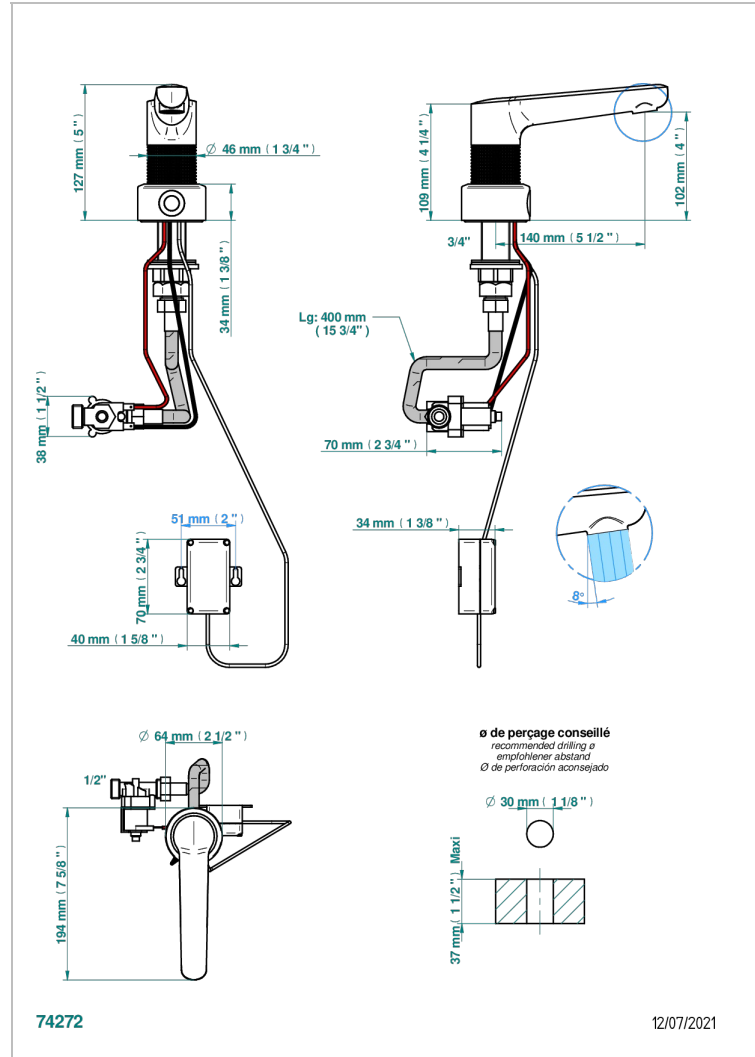

SYSTEM DIAMOND METAL

G9C-170IRB

Electronic tap for washbasin with infra-red presence detection, without pop-up waste

THG
PARIS

EIGENSCHAFTEN

- ACS : 21ACCLY484

ZERTIFIZIERUNGEN

ÄHNLICHE PRODUKTE

- Ref. G00-5999 Concealed wall mounted 1/2" Thermostatic mixer
- Ref. G9C-6532 Einhebelmischer zur Standmontage mit Bedienungshgriff passend zur Serie

VERFÜGBARE OBERFLÄCHEN

Altnickel - H28
 Blassgold - F30
 Blassgold matt unlackiert - F31
 Bronze hell - D01
 Chrom - A02
 Chrom matt - C02