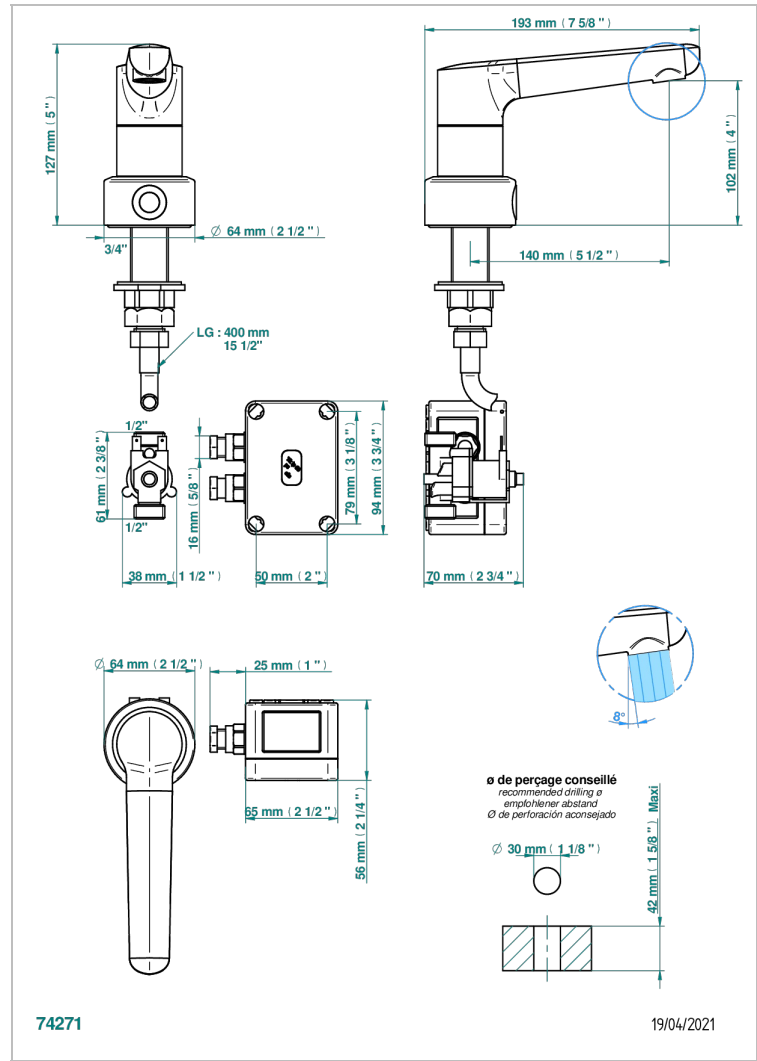

# SYSTEM METAL LISSE

G9A-170IRS

Robinet lave-mains électronique à infrarouge, sans vidage - sur secteur

THG<sup>®</sup>  
PARIS

## CARACTÉRISTIQUES

- ACS : 21ACCLY484

## PRODUITS ASSOCIÉS

- Ref. G00-5999 Mitigeur thermostatique fixation murale non apparent 1/2"
- Ref. G9A-6532 Mitigeur à cartouche progressive avec croisillon de style