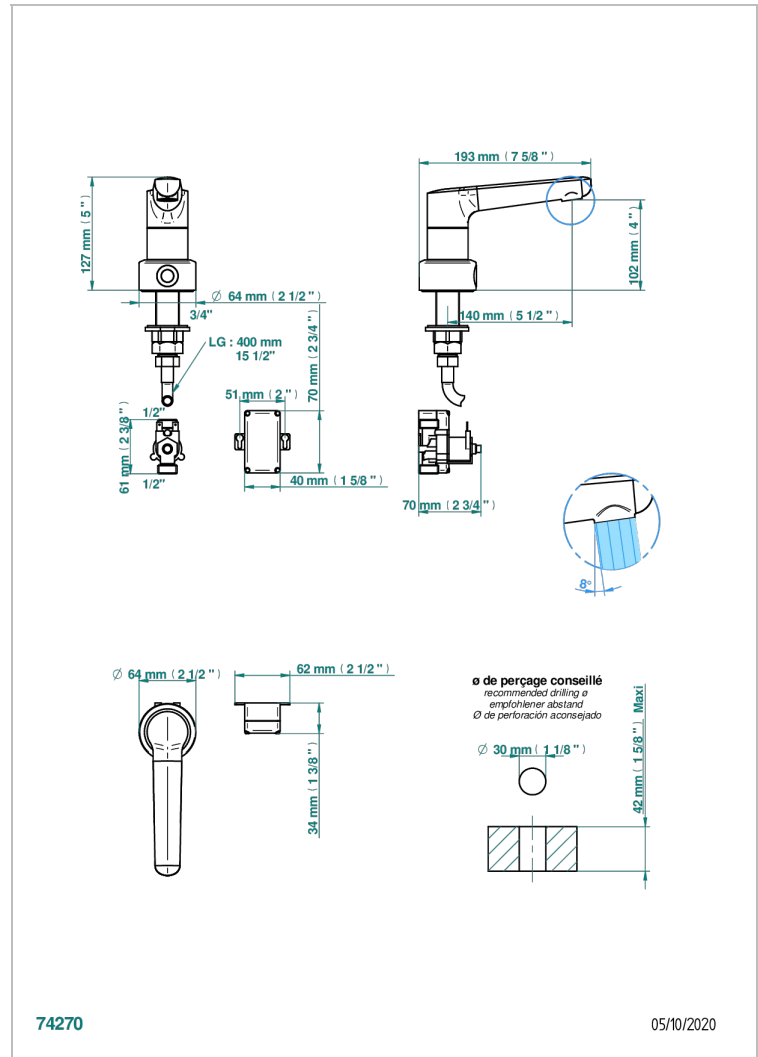

# SYSTEM METAL LISSE

G9A-170IRB

Robinet lave-mains électronique à infrarouge, sans vidage - livré avec pile 6v

THG<sup>®</sup>  
PARIS