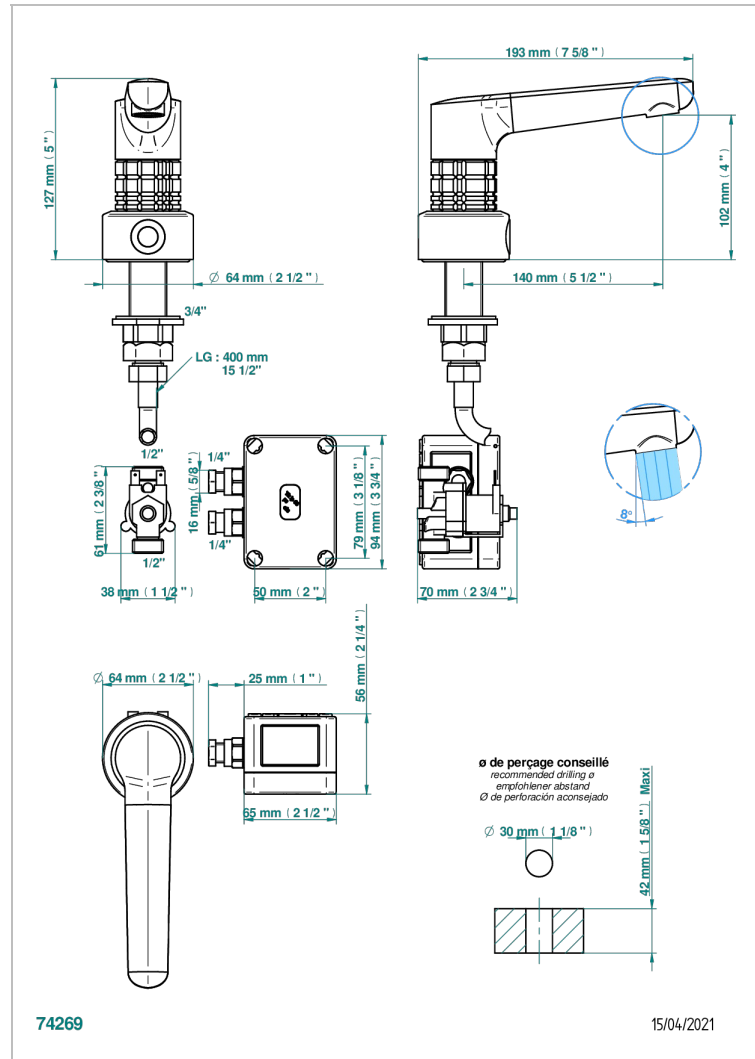

SYSTEM CRISTAL

G9J-170IRS

Robinet lave-mains électronique à infrarouge, sans vidage - sur secteur

THG[®]
PARIS

CARACTÉRISTIQUES

- ACS : 21ACCLY484

CERTIFICATIONS

PRODUITS ASSOCIÉS

- Ref. G9J-6532 Mitigeur à cartouche progressive avec croisillon de style

FINITIONS DISPONIBLES

Bronze clair - D01
Chromé - A02
Chromé mat - C02
Doré brillant - F01
Doré mat - F07
Nickel brillant - B01

Nickel mat - C01
Noir mat céramique - D30
Or pâle - F30
Or pâle mat - F31
Pvd blush - H62
Pvd blush mat - H60

Vieux cuivre rouge mat - H07
Vieux nickel - H28