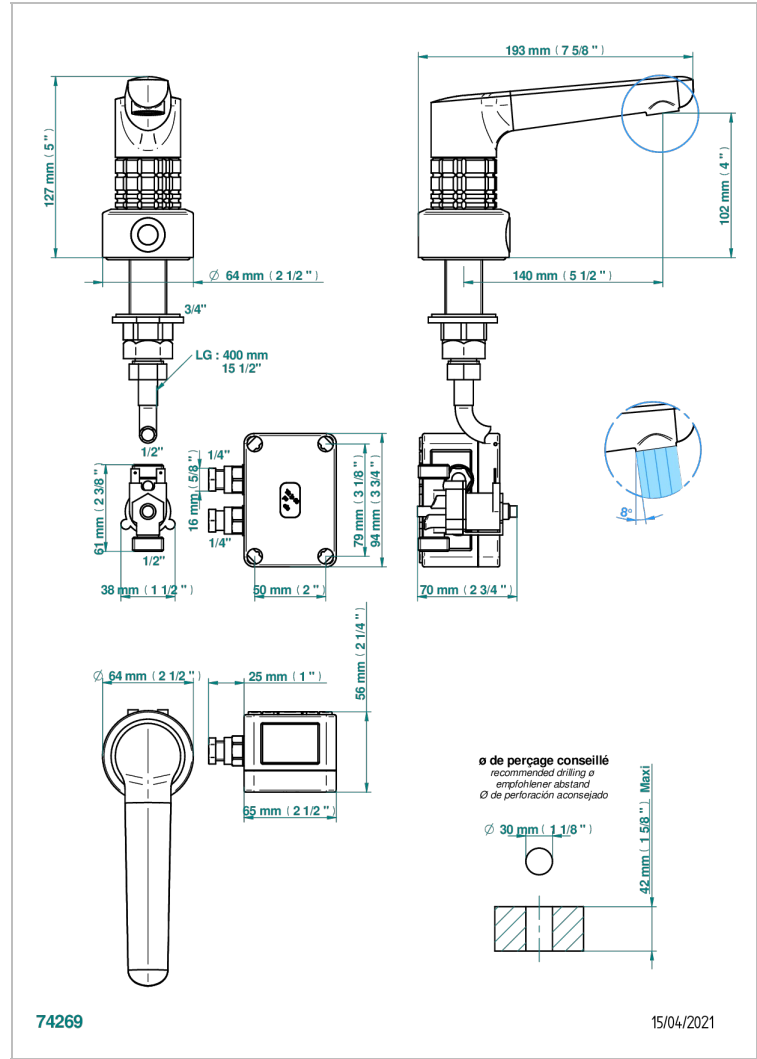

SYSTEM CRISTAL

G9J-170IRS

Robinet lave-mains électronique à infrarouge, sans vidage - sur secteur

THG[®]
PARIS

CARACTÉRISTIQUES

- ACS : 21ACCLY484

CERTIFICATIONS

PRODUITS ASSOCIÉS

- Ref. G00-5999 Mitigeur thermostatique fixation murale non apparent 1/2"
- Ref. G9J-6532 Mitigeur à cartouche progressive avec croisillon de style

FINITIONS DISPONIBLES

Bronze clair - D01
Chromé - A02
Chromé mat - C02
Doré brillant - F01
Doré mat - F07
Nickel brillant - B01