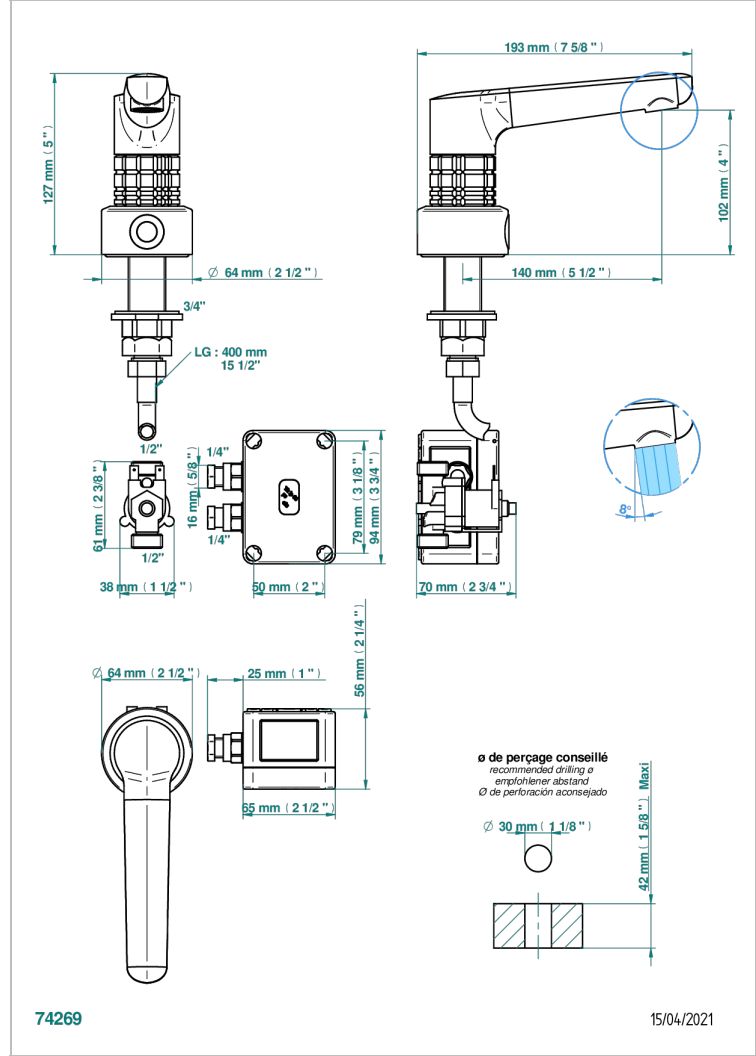

# SYSTEM CRISTAL

G9J-170IRS

THG<sup>®</sup>  
PARIS

Electronic tap for washbasin with infra-red presence detection, without pop-up waste - mains-powered

## ХАРАКТЕРИСТИКИ

- ACS : 21ACCLY484

## СВЯЗАННЫЕ ТОВАРНЫЕ ПОЗИЦИИ

- Ref. G00-5999 Термостатический смеситель для установки на стену 1/2"
- Ref. G9J-6532 Rim mounted ceramic mixer with progressive cartridge