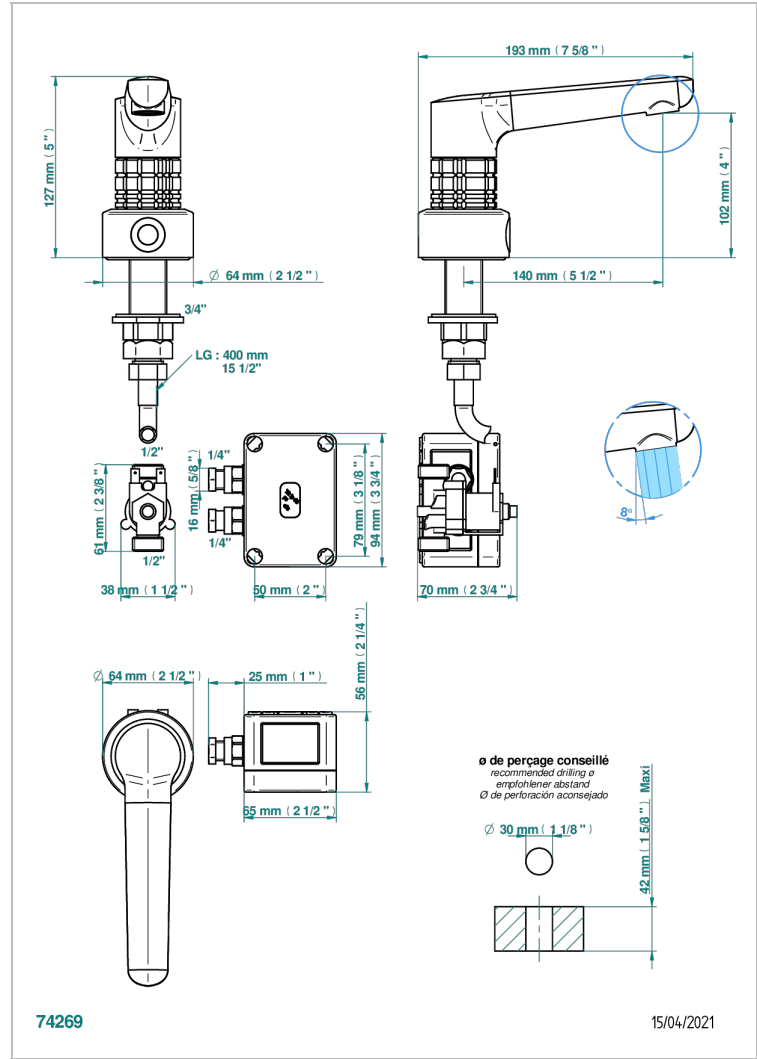

SYSTEM CRYSTAL

G9J-170IRS

THG[®]
PARIS

Electronic tap for washbasin with infra-red presence detection, without pop-up waste - mains-powered

CARACTERÍSTICAS

- ACS : 21ACCLY484

ESTÁNDAR

PRODUCTOS RELACIONADOS

- Ref. G00-5999 Concealed wall mounted 1/2" Thermostatic mixer
- Ref. G9J-6532 Monomando con cartucho progresivo

ACABADOS DISPONIBLES

Bronce claro - D01
Cerámica negra mate - D30
Cobre viejo mate - H07
Cromo - A02
Cromo mate - C02
Dorado - F01