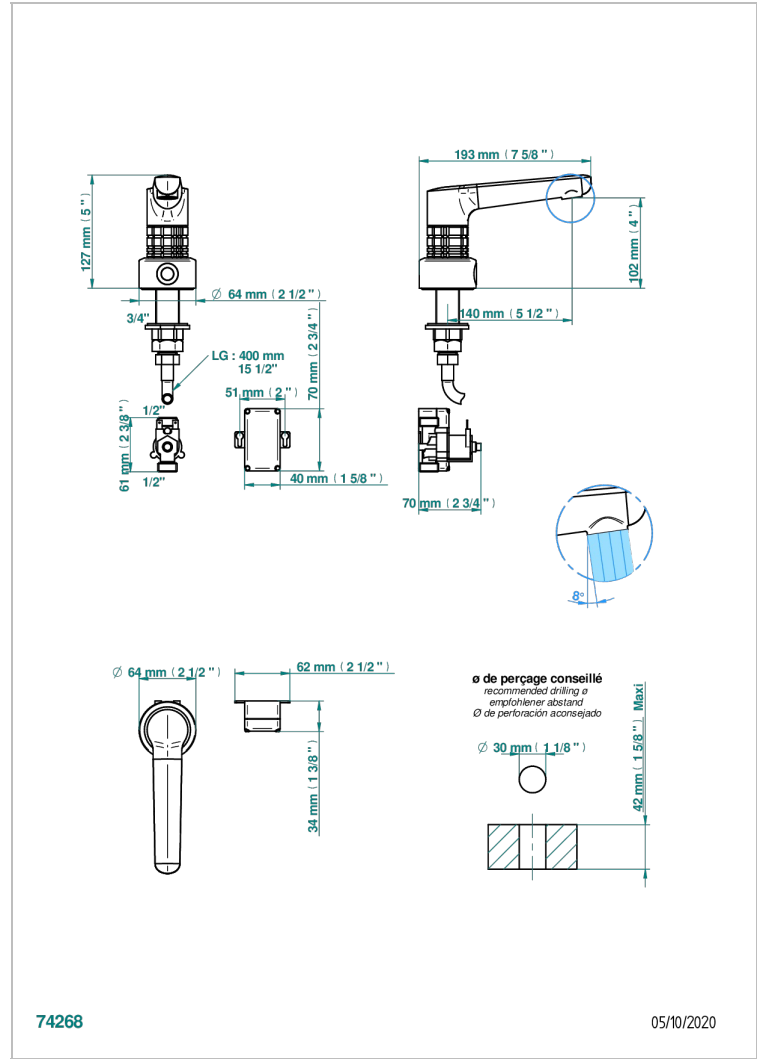

SYSTEM CRISTAL

G9J-170IRB

Robinet lave-mains électronique à infrarouge, sans vidage - livré avec pile 6V

THG[®]
PARIS

CARACTÉRISTIQUES

- ACS : 21ACCLY484

CERTIFICATIONS

PRODUITS ASSOCIÉS

- Ref. G9J-6532 Mitigeur à cartouche progressive avec croisillon de style

FINITIONS DISPONIBLES

Bronze clair - D01
Chromé - A02
Chromé mat - C02
Doré brillant - F01
Doré mat - F07
Nickel brillant - B01

Nickel mat - C01
Noir mat céramique - D30
Or pâle - F30
Or pâle mat - F31
Pvd blush - H62
Pvd blush mat - H60