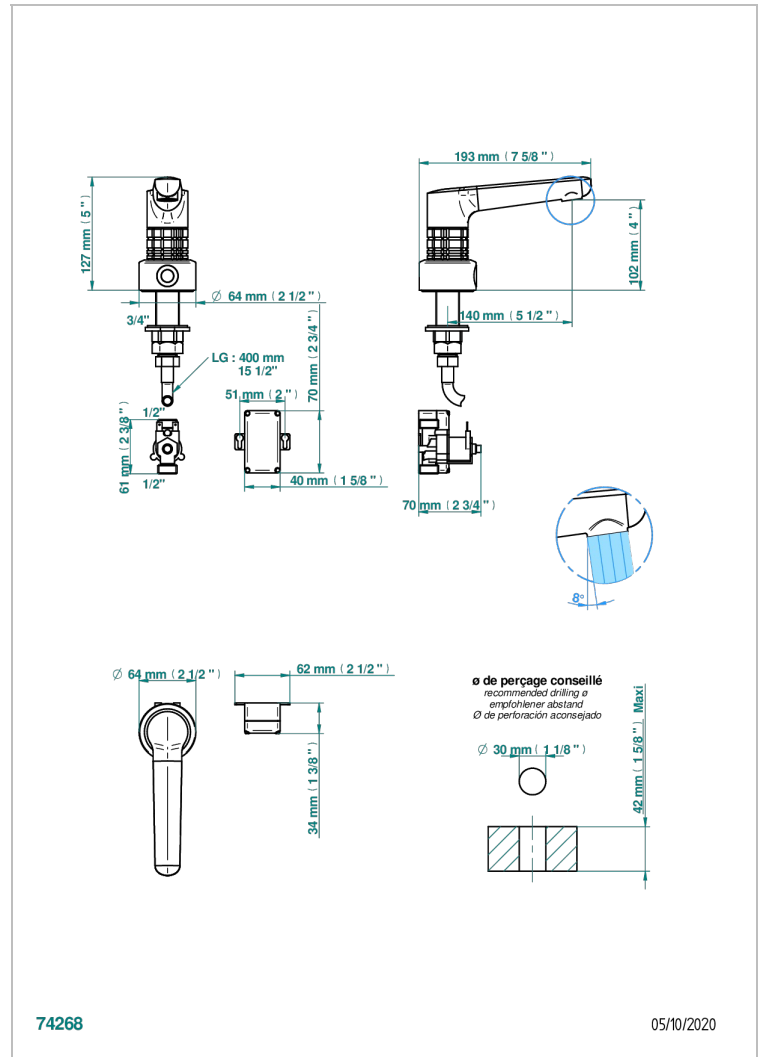

SYSTEM CRISTAL

G9J-170IRB

Robinet lave-mains électronique à infrarouge, sans vidage - livré avec pile 6V

THG[®]
PARIS

CARACTÉRISTIQUES

- ACS : 21ACCLY484

CERTIFICATIONS

PRODUITS ASSOCIÉS

- Ref. G00-5999 Mitigeur thermostatique fixation murale non apparent 1/2"
- Ref. G9J-6532 Mitigeur à cartouche progressive avec croisillon de style

FINITIONS DISPONIBLES

Bronze clair - D01
Chromé - A02
Chromé mat - C02
Doré brillant - F01
Doré mat - F07
Nickel brillant - B01