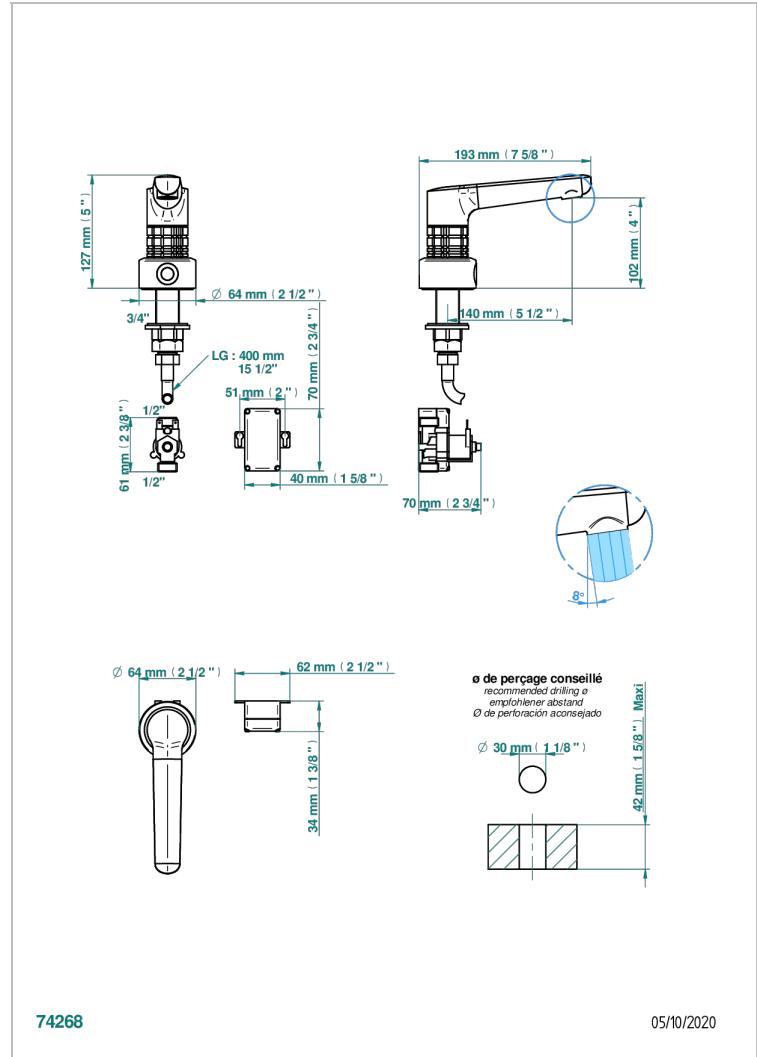

SYSTEM CRYSTAL

G9J-170IRB

Electronic tap for washbasin with infra-red presence detection, without pop-up waste

THG[®]
PARIS

CARACTERÍSTICAS

- ACS : 21ACCLY484

ESTÁNDAR

PRODUCTOS RELACIONADOS

- Ref. G00-5999 Concealed wall mounted 1/2" Thermostatic mixer
- Ref. G9J-6532 Monomando con cartucho progresivo

ACABADOS DISPONIBLES

Bronce claro - D01
Cerámica negra mate - D30
Cobre viejo mate - H07
Cromo - A02
Cromo mate - C02
Dorado - F01