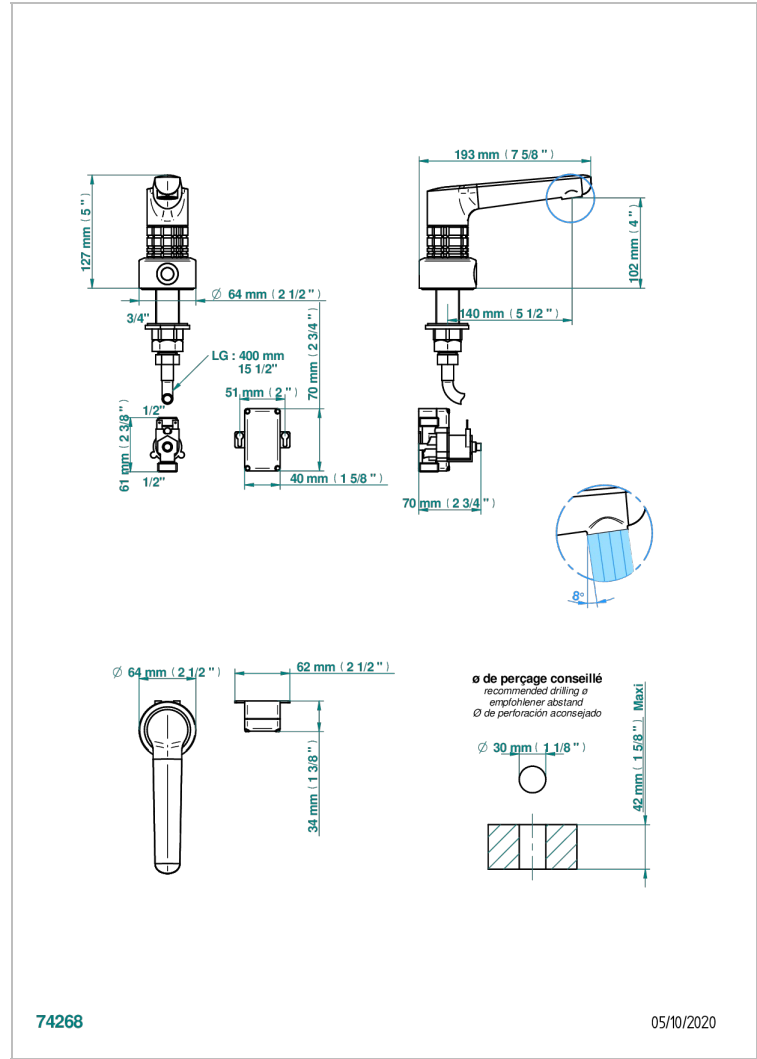

SYSTEM CRISTAL

G9J-170IRB

Electronic tap for washbasin with infra-red presence detection, without pop-up waste

THG[®]
PARIS

74268

05/10/2020

ХАРАКТЕРИСТИКИ

- ACS : 21ACCLY484

СТАНДАРТЫ

СВЯЗАННЫЕ ТОВАРНЫЕ ПОЗИЦИИ

- Ref. G00-5999 Термостатический смеситель для установки на стену 1/2"
- Ref. G9J-6532 Rim mounted ceramic mixer with progressive cartridge

ДОСТУПНЫЕ ВАРИАНТЫ ПОКРЫТИЙ