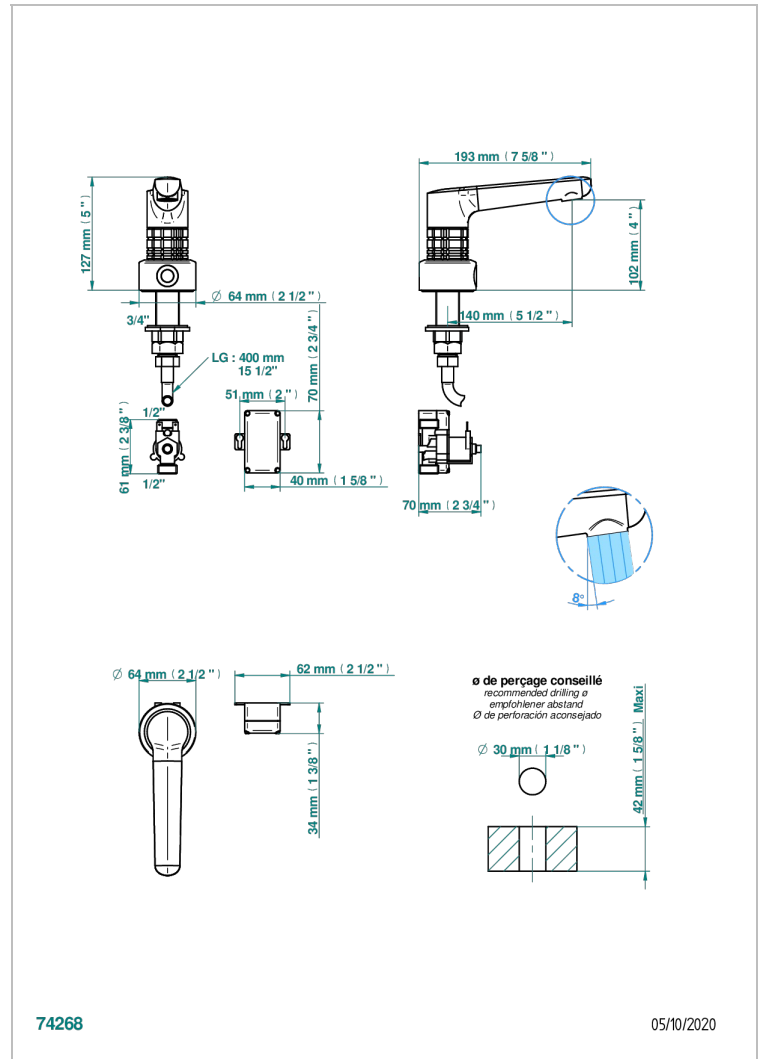

SYSTEM CRISTAL

G9J-170IRB

Robinet lave-mains électronique à infrarouge, sans vidage - livré avec pile 6v

THG[®]
PARIS

CARACTÉRISTIQUES

- ACS : 21ACCLY484

CERTIFICATIONS

PRODUITS ASSOCIÉS

- Ref. G00-5999 Mitigeur thermostatique fixation murale non apparent 1/2"
- Ref. G9J-6532 Mitigeur à cartouche progressive avec croisillon de style

FINITIONS DISPONIBLES

Bronze clair - D01
Chromé - A02
Chromé mat - C02
Doré brillant - F01
Doré mat - F07
Nickel brillant - B01