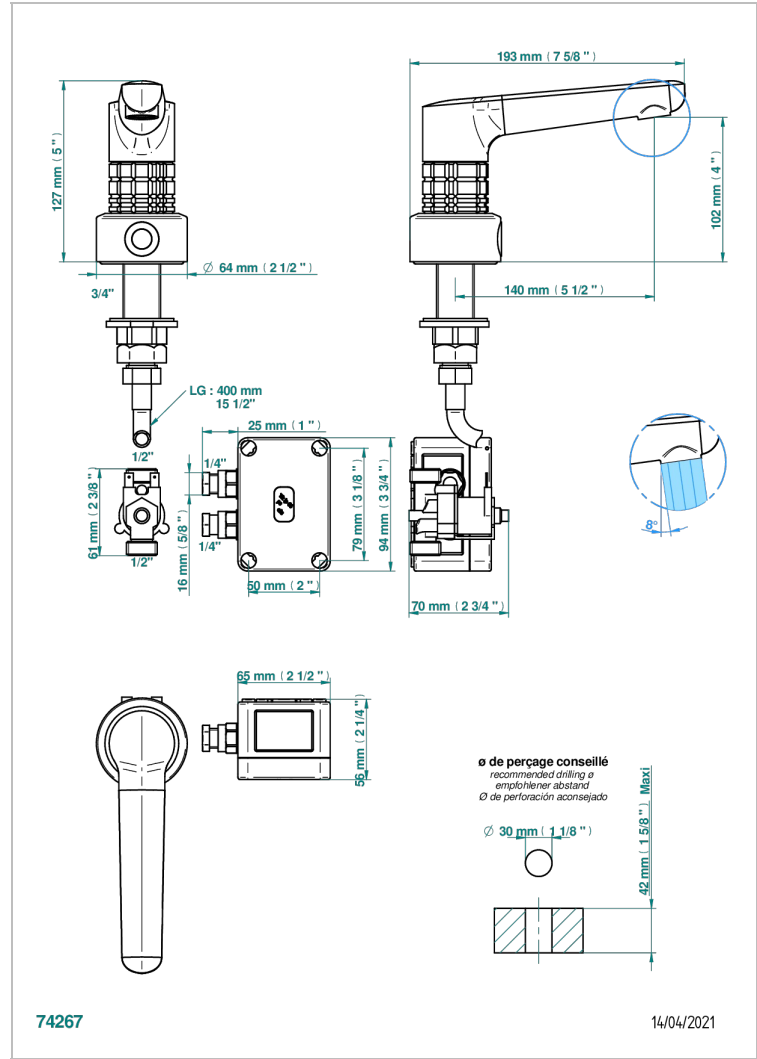

# SYSTEM HOWLITE

G9G-170IRS

Robinet lave-mains électronique à infrarouge, sans vidage - sur secteur

THG<sup>®</sup>  
PARIS

## CARACTÉRISTIQUES

- ACS : 21ACCLY484