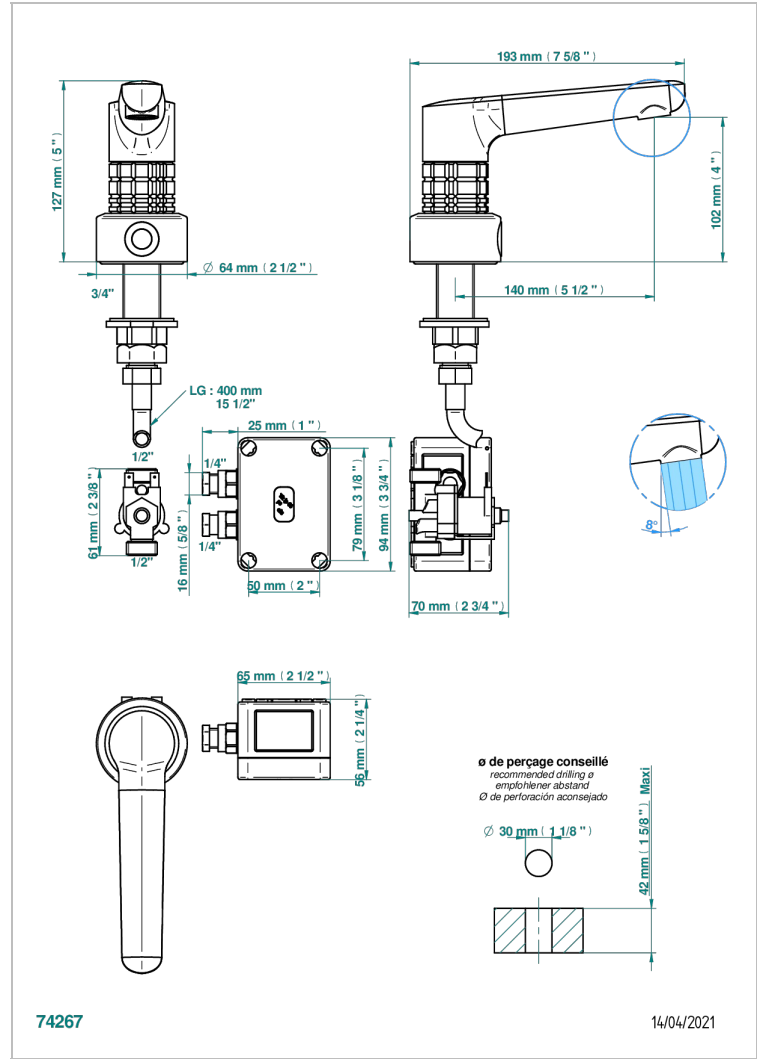

SYSTEM HOWLITE

G9G-170IRS

Robinet lave-mains électronique à infrarouge, sans vidage - sur secteur

THG[®]
PARIS

CARACTÉRISTIQUES

- ACS : 21ACCLY484

CERTIFICATIONS

PRODUITS ASSOCIÉS

- Ref. G00-5999 Mitigeur thermostatique fixation murale non apparent 1/2"
- Ref. G9G-6532 Mitigeur à cartouche progressive avec croisillon de style

FINITIONS DISPONIBLES

Bronze clair - D01
Chromé - A02
Chromé mat - C02
Doré brillant - F01
Doré mat - F07
Nickel brillant - B01