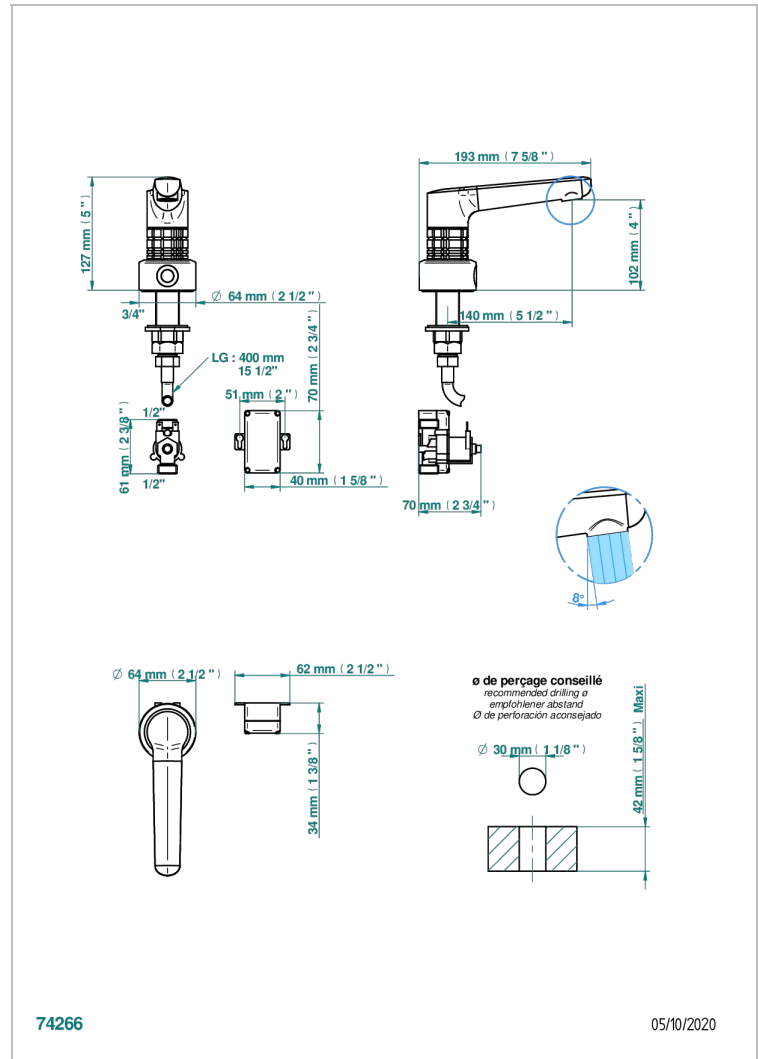

SYSTEM HOWLITE

G9G-170IRB

Robinet lave-mains électronique à infrarouge, sans vidage - livré avec pile 6V

THG[®]
PARIS

CARACTÉRISTIQUES

- ACS : 21ACCLY484

CERTIFICATIONS

PRODUITS ASSOCIÉS

- Ref. G00-5999 Mitigeur thermostatique fixation murale non apparent 1/2"
- Ref. G9G-6532 Mitigeur à cartouche progressive avec croisillon de style

FINITIONS DISPONIBLES

Bronze clair - D01
Chromé - A02
Chromé mat - C02
Doré brillant - F01
Doré mat - F07
Nickel brillant - B01