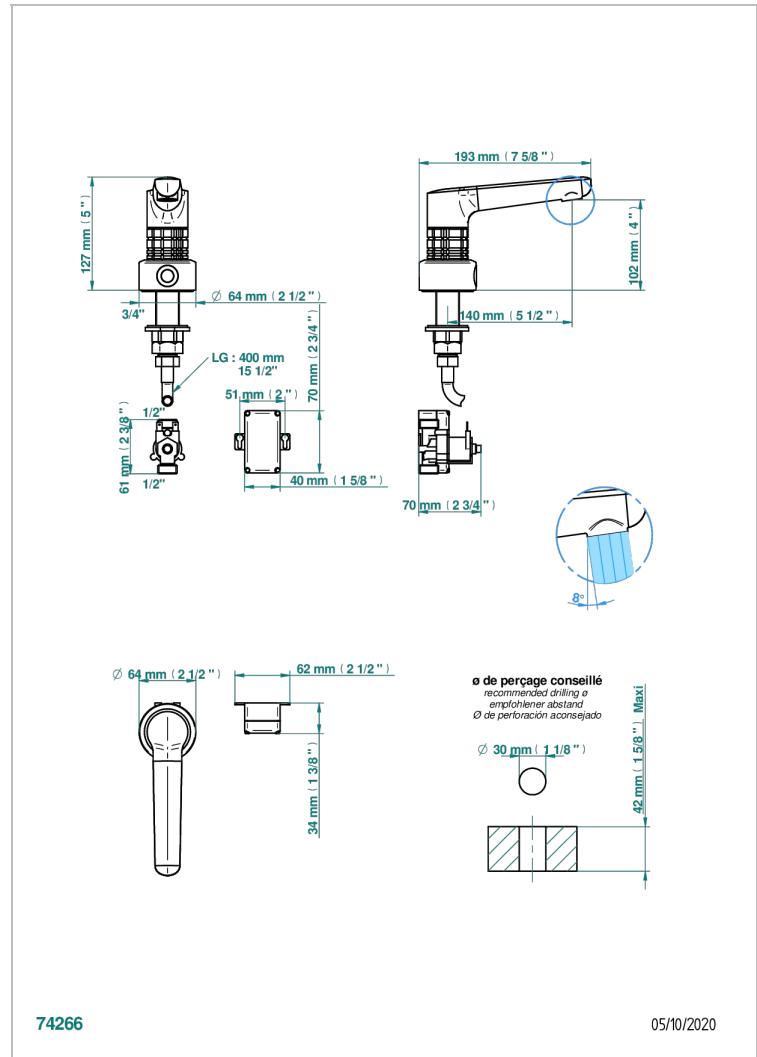

SYSTEM HOWLITE

G9G-170IRB

Robinet lave-mains électronique à infrarouge, sans vidage - livré avec pile 6V

THG[®]
PARIS

CARACTÉRISTIQUES

- ACS : 21ACCLY484

CERTIFICATIONS

PRODUITS ASSOCIÉS

- Ref. G00-5999 Mitigeur thermostatique fixation murale non apparent 1/2"
- Ref. G9G-6532 Mitigeur à cartouche progressive avec croisillon de style

FINITIONS DISPONIBLES

Bronze clair - D01
Chromé - A02
Chromé mat - C02
Doré brillant - F01
Doré mat - F07
Nickel brillant - B01