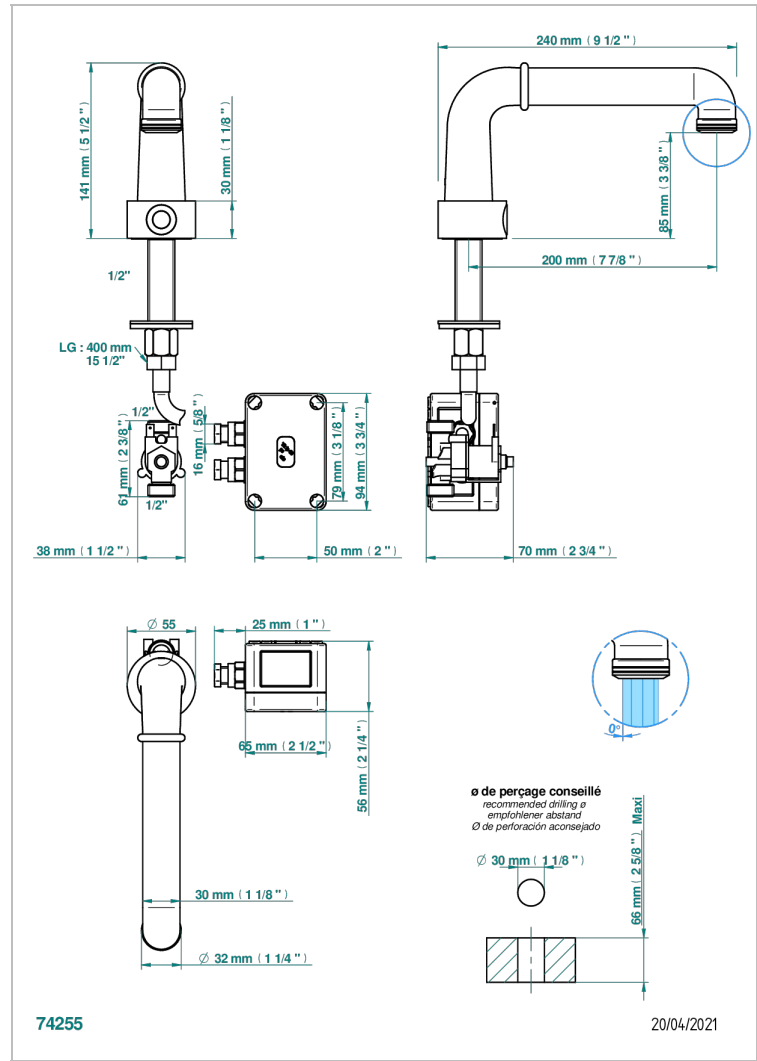

# BEAUBOURG A MANETTES

G7B-170IRS

Robinet lave-mains électronique à infrarouge, sans vidage - sur secteur

THG<sup>®</sup>  
PARIS

## CARACTÉRISTIQUES

- ACS : 21ACCLY484