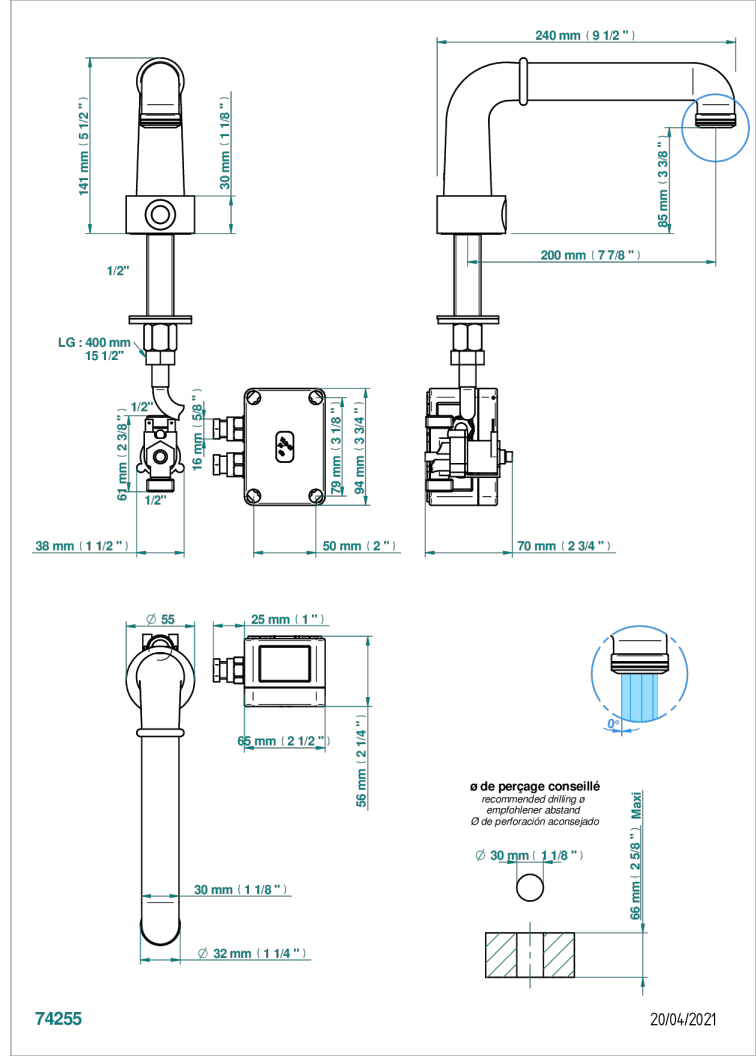

BEAUBOURG CON MANETAS

G7B-170IRS

THG[®]
PARIS

Electronic tap for washbasin with infra-red presence detection, without pop-up waste - mains-powered

CARACTERÍSTICAS

- ACS : 21ACCLY484

ESTÁNDAR

PRODUCTOS RELACIONADOS

- Ref. G00-5999 Concealed wall mounted 1/2" Thermostatic mixer
- Ref. G7B-6532 Monomando con cartucho progresivo

ACABADOS DISPONIBLES

Bronce claro - D01
Cerámica negra mate - D30
Cromo - A02
Cromo / dorado - G02
Cromo mate - C02
Dorado - F01