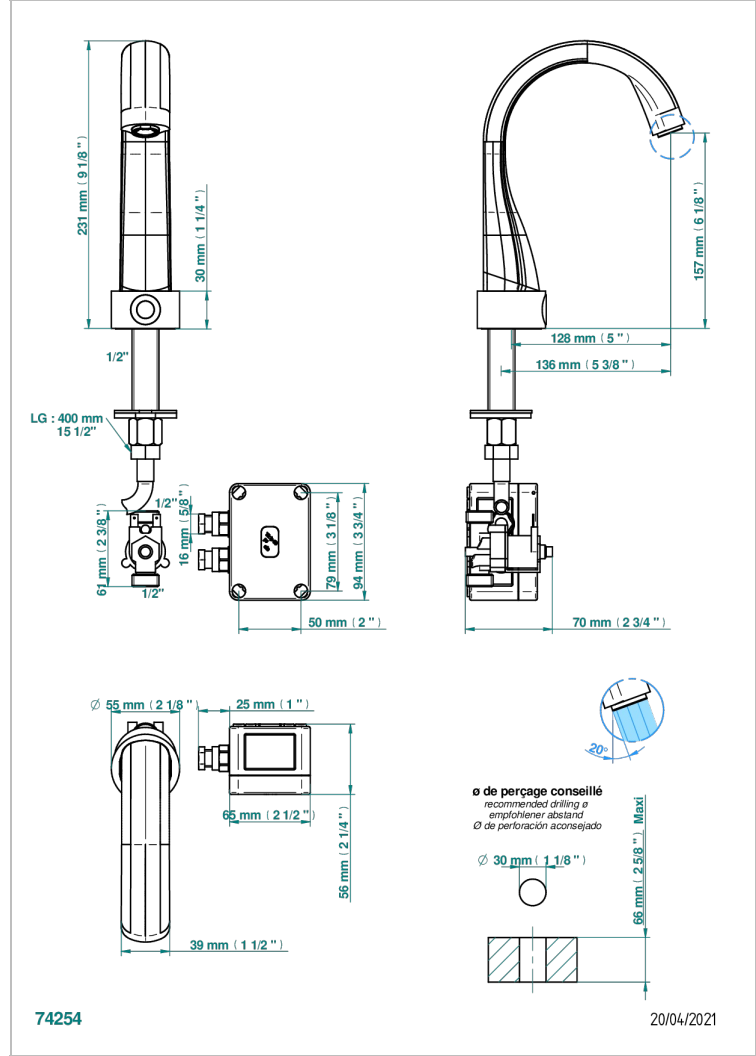

# DIPLOMATE BAGUES LISSES

U4A-170IRS

Robinet lave-mains électronique à infrarouge, sans vidage - sur secteur

THG<sup>®</sup>  
PARIS

## CARACTÉRISTIQUES

- ACS : 21ACCLY484