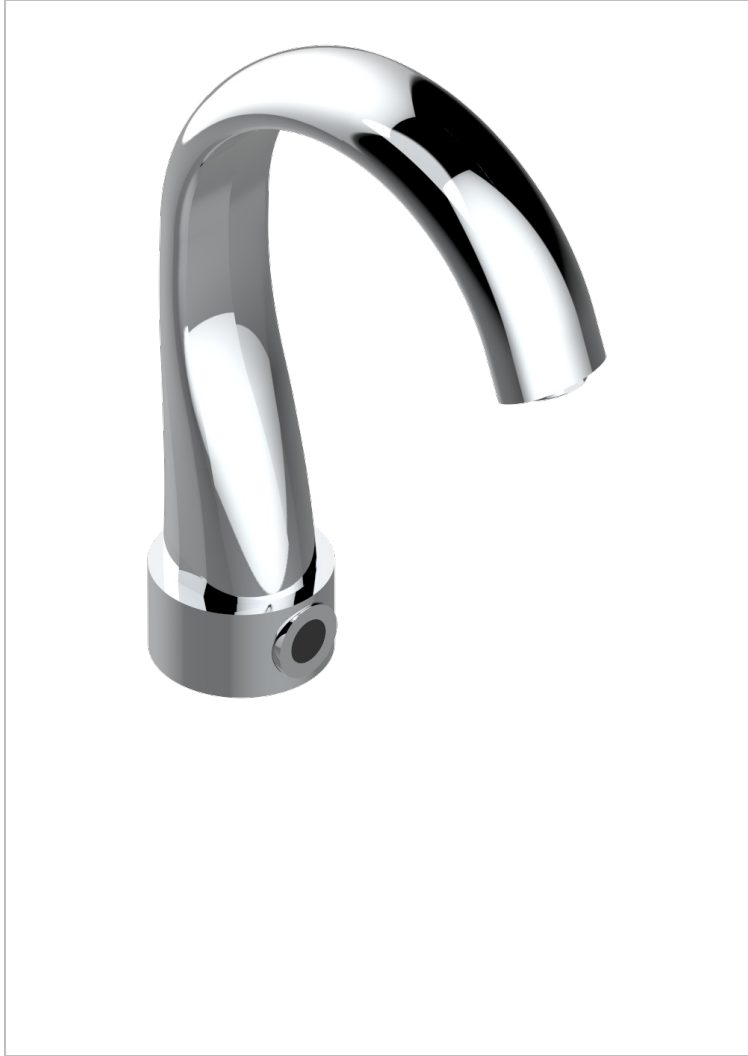

# DIPLOMATE BAGUES LISSES

U4A-170IRS

Robinet lave-mains électronique à infrarouge, sans vidage - sur secteur

THG<sup>®</sup>  
PARIS

## CARACTÉRISTIQUES

- ACS : 21ACCLY484

## FINITIONS DISPONIBLES

Bronze clair - D01  
Chromé - A02  
Chromé / doré - G02  
Chromé mat - C02  
Doré brillant - F01  
Doré mat - F07

Nickel brillant - B01  
Nickel mat - C01  
Noir mat céramique - D30  
Or pâle - F30  
Or pâle mat - F31  
Pvd blush - H62