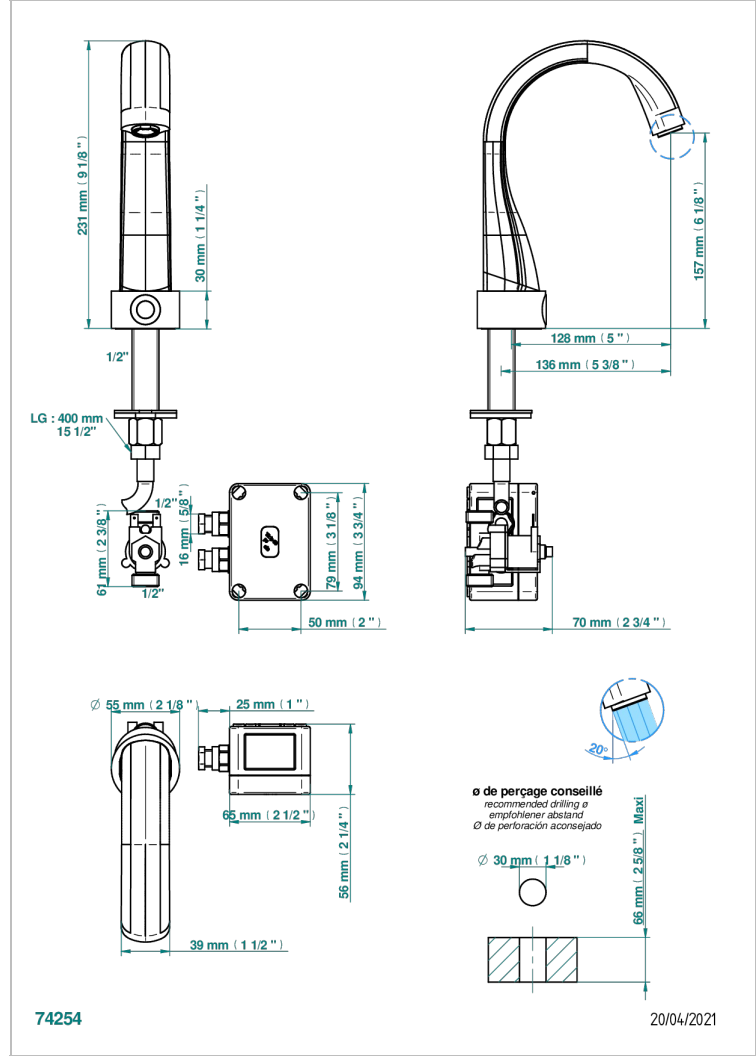

DIPLOMATE ANILLO LISO

U4A-170IRS

THG[®]
PARIS

Electronic tap for washbasin with infra-red presence detection, without pop-up waste - mains-powered

CARACTERÍSTICAS

- ACS : 21ACCLY484

ESTÁNDAR

PRODUCTOS RELACIONADOS

- Ref. G00-5999 Concealed wall mounted 1/2" Thermostatic mixer
- Ref. U4A-6532 Monomando con cartucho progresivo

ACABADOS DISPONIBLES

Bronce claro - D01
Cerámica negra mate - D30
Cobre viejo mate - H07
Cromo - A02
Cromo / dorado - G02
Cromo mate - C02