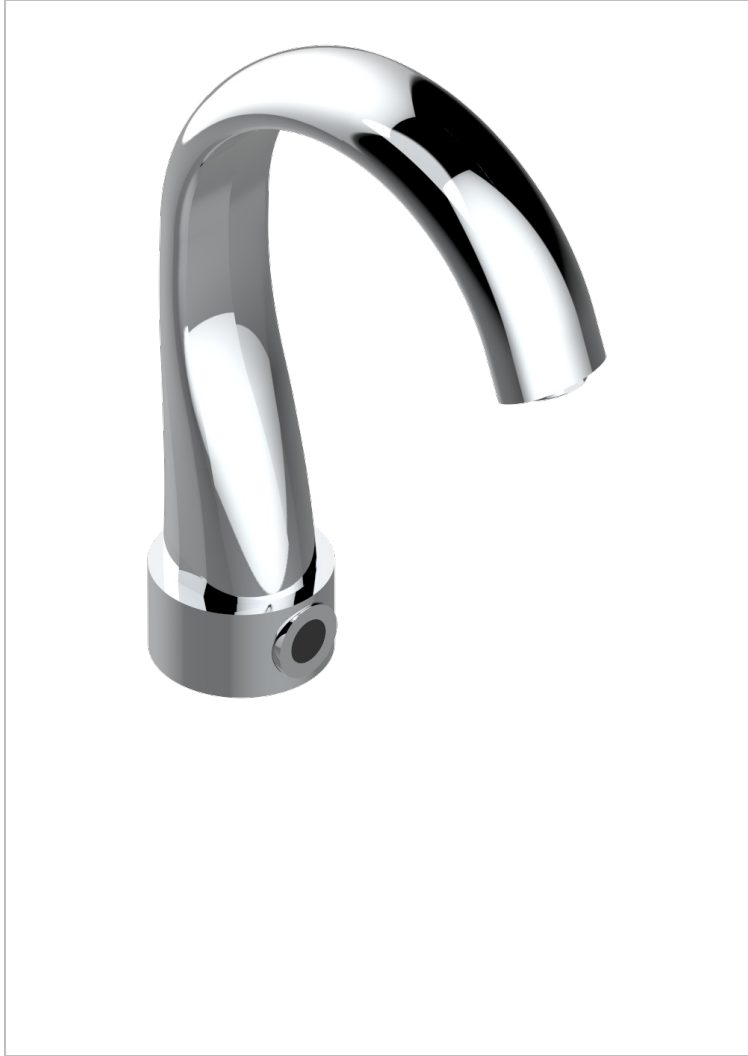

DIPLOMATE ANILLO LISO

U4A-170IRS

THG[®]
PARIS

Electronic tap for washbasin with infra-red presence detection, without pop-up waste - mains-powered

CARACTERÍSTICAS

- ACS : 21ACCLY484

ESTÁNDAR

PRODUCTOS RELACIONADOS

- Ref. G00-5999 Concealed wall mounted 1/2" Thermostatic mixer
- Ref. U4A-6532 Monomando con cartucho progresivo

ACABADOS DISPONIBLES

Bronce claro - D01
Cerámica negra mate - D30
Cobre viejo mate - H07
Cromo - A02
Cromo / dorado - G02
Cromo mate - C02

Dorado - F01
Dorado mate - F07
Dorado pálido - F30
Dorado pálido mate (sin barniz) - F31
Níquel - B01
Níquel mate - C01

Níquel viejo - H28
Pvd blush - H62
Pvd blush mate - H60
Pvd color latón - H49
Pvd color latón mate - H50
Pvd color níquel - H55