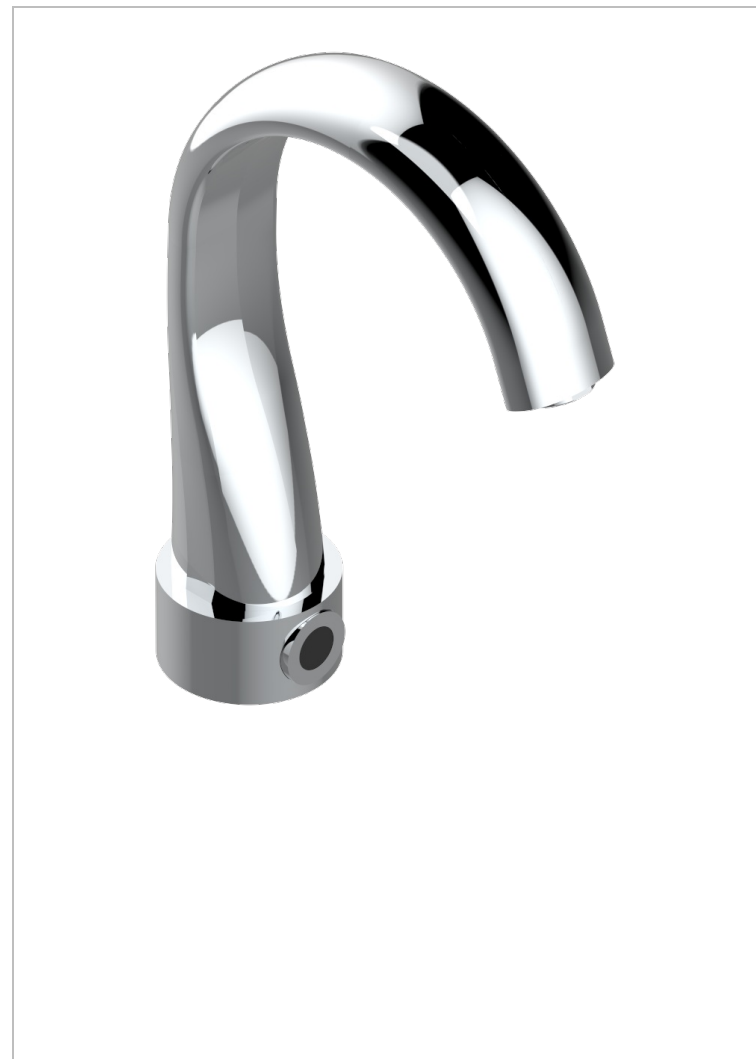

ДИПЛОМАТЕ С ГЛАДКИМИ КОЛЬЦАМИ

U4A-170IRS

THG[®]
PARIS

Electronic tap for washbasin with infra-red presence detection, without pop-up waste - mains-powered

ХАРАКТЕРИСТИКИ

- ACS : 21ACCLY484

СТАНДАРТЫ

СВЯЗАННЫЕ ТОВАРНЫЕ ПОЗИЦИИ

- Ref. G00-5999 Термостатический смеситель для установки на стену 1/2"
- Ref. U4A-6532 Rim mounted ceramic mixer with progressive cartridge

ДОСТУПНЫЕ ВАРИАНТЫ ПОКРЫТИЙ

Black ceram - D30
Blush PVD - H62
Graphite PVD - H64
Matt Umber PVD - H67
Matt blush PVD - H60
Matt graphite PVD - H65

Umber PVD - H66
Бронза - D01
Золото - F01
Матовая красная старинная медь - H07
Матовое золото - F07
Матовое светлое золото - F31

Матовый никель - C01
Матовый хром - C02
Никель - B01
Покрытие PVD бронза - F33
Покрытие PVD золотистый цвет - H52
Покрытие PVD латунь - H49