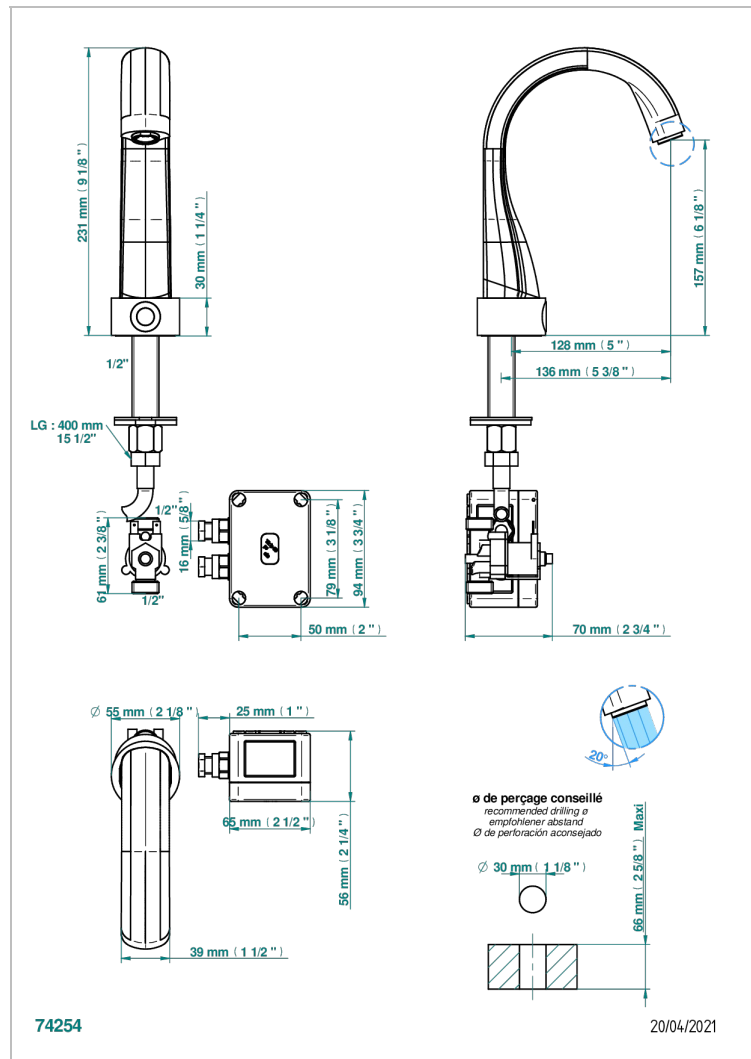

ДИПЛОМАТЕ С ГЛАДКИМИ КОЛЬЦАМИ

U4A-170IRS

THG[®]
PARIS

Electronic tap for washbasin with infra-red presence detection, without pop-up waste - mains-powered

ХАРАКТЕРИСТИКИ

- ACS : 21ACCLY484

СТАНДАРТЫ

СВЯЗАННЫЕ ТОВАРНЫЕ ПОЗИЦИИ

- Ref. G00-5999 Термостатический смеситель для установки на стену 1/2"
- Ref. U4A-6532 Rim mounted ceramic mixer with progressive cartridge

ДОСТУПНЫЕ ВАРИАНТЫ ПОКРЫТИЙ

Black ceram - D30
Blush PVD - H62
Graphite PVD - H64
Matt Umber PVD - H67
Matt blush PVD - H60
Matt graphite PVD - H65